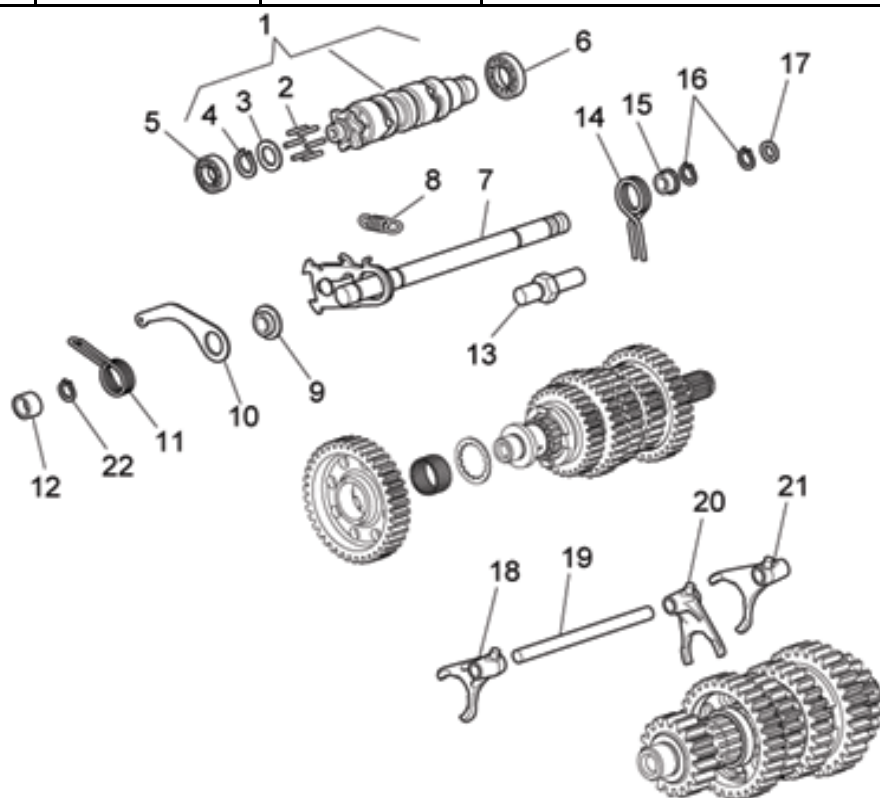

Breva V 1100 IE 2005-2006

Cat. GU077

Rel. n° 01

Gear box selector

Tab. n° **48**

Ref.	Description	Year	I.M.	Country	Version	Code	Qty
1	Shift cam cpl.	-	-	-	-	05234431	1
2	Pin	-	-	-	-	05234631	6
3	Spacer	-	-	-	-	05235531	1
4	Circlip	-	-	-	-	90271022	1
5	Ball bearing 17x35x10	-	-	-	-	92201117	1
6	Ball bearing 25x42x9	-	-	-	-	92201025	1
7	Preselection complete	-	-	-	-	05236231	1
8	Spring	-	-	-	-	05238231	1
9	Bush	-	-	-	-	05238431	1
10	Lever Index	-	-	-	-	05234731	1
11	Spring	-	-	-	-	05234130	1
12	Spacer	-	-	-	-	05234230	1
13	Fixing pin	-	-	-	-	05234931	1
14	Spring	-	-	-	-	05238331	1
15	Spacer	-	-	-	-	05238131	1
16	Circlip	-	-	-	-	90271014	2
17	Fifth wheel	-	-	-	-	05239330	1
18	Fork 1a-3a	-	-	-	-	05230531	1
19	Fork shaft	-	-	-	-	05232431	1
20	Fork 5a-6a	-	-	-	-	05232631	1
21	Fork 2a-4a	-	-	-	-	05230831	1
22	Circlip	-	-	-	-	90353014	1