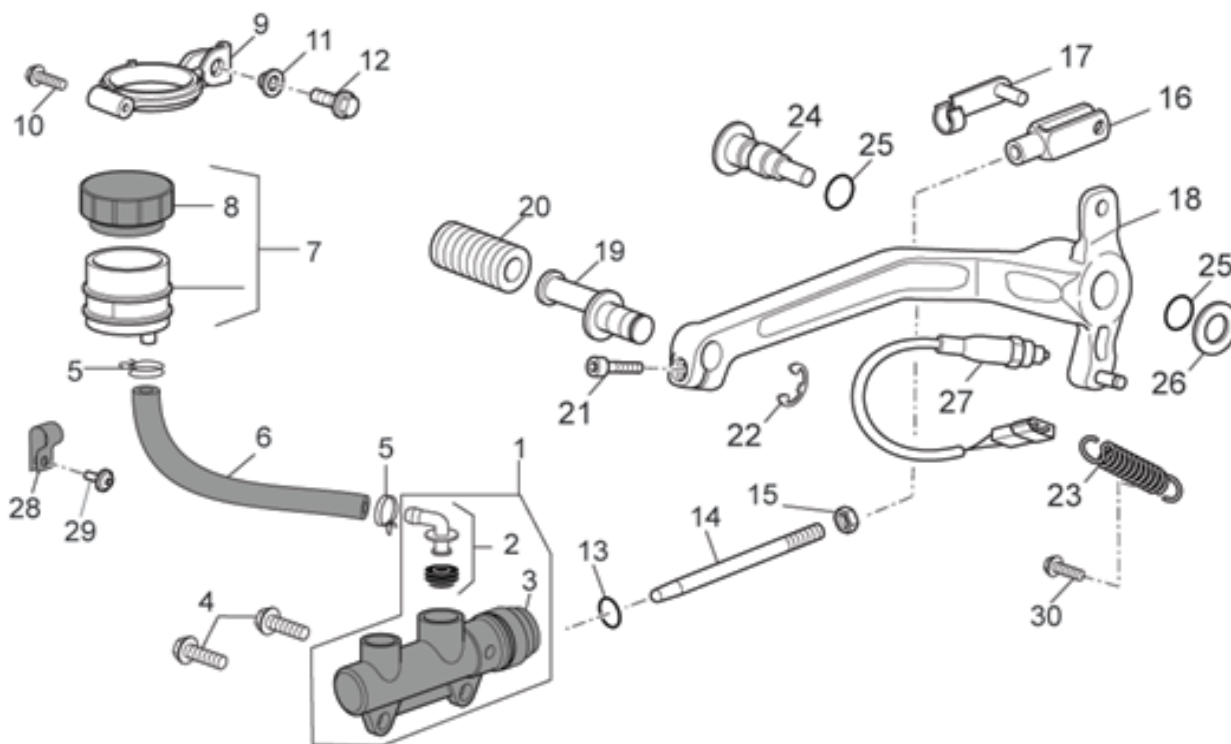

Ref.	Description	Year	I.M.	Country	Version	Code	Qty
1	Pin	-	-	-	-	AP8121567	4
2	Stop ring	-	-	-	-	AP8152409	4
3	Screw w/ flange M6x12*	-	-	-	-	AP8152277	8
4	Support rubber part	-	-	-	-	32443210	2
5	Footrest return spring	-	-	-	-	AP8121224	2
6	RH Foot rests	-	-	-	-	32440210	1
7	Plate	-	-	-	-	32441210	4
8	LH Foot rests	-	-	-	-	32441310	1
9	Footrest plate	-	-	-	-	AP8134451	4
10	Support rubber part	-	-	-	-	32443211	2
11	Rear footrest, RH	-	-	-	-	32442310	1
12	Coil compress. spring *	-	-	-	-	AP8121133	2
13	Ball D6,35	-	-	-	-	AP8101861	2
14	Rear footrest, LH	-	-	-	-	32442710	1

Ref.	Description	Year	I.M.	Country	Version	Code	Qty
1	Rear brake pump	-	-	-	-	05666930	1
2	Rear brake pump union	-	-	-	-	AP8113594	1
3	Rubber bellows	-	-	-	-	AP8113288	1
4	Screw w/ flange M6x20	-	-	-	-	AP8152279	2
5	Hose clamp D10,1*	-	-	-	-	AP8101595	2
6	Rear brake pipe	-	-	-	-	00823950050	1
7	Brake oil tank complete	-	-	-	-	05663530	1
8	Tank cap	-	-	-	-	17661052	1
9	Tank support	-	-	-	-	05666030	1
10	Phillips screw, SWP M5X20	-	-	-	-	AP8152329	1
11	T bush *	-	-	-	-	AP8221145	1
12	Screw w/ flange M6x16*	-	-	-	-	AP8152278	1
13	O-ring OR112	-	-	-	-	AP8120178	1
14	Brake pump rod	-	-	-	-	AP8121222	1
15	Nut M6*	-	-	-	-	AP8150026	1
16	Fork	-	-	-	-	AP8101968	1
17	Gear selector fork clips	-	-	-	-	AP8201301	1
18	Rear brake lever	-	-	-	-	05677030	1
19	Brake lever pin	-	-	-	-	AP8121221	1
20	Lever rubber	-	-	-	-	AP8120912	1
21	Hex socket screw M6x16	-	-	-	-	98682316	1
22	Circlip d9	-	-	-	-	AP8150462	1
23	Rear brake lever spring	-	-	-	-	AP8121927	1
24	Rear brake lever pin	-	-	-	-	AP8121223	1
25	O-ring 11,11x1,78	-	-	-	-	AP8144007	2
26	Washer 10,5x22x2,5	-	-	-	-	95008310	1
27	Brake light switch	-	-	-	-	AP8112996	1
28	Black hose D12*	-	-	-	-	AP8102151	1
29	Screw TBEI M5X10	-	-	-	-	98350210	3
30	Screw w/ flange M5x16	-	-	-	-	AP8152273	1