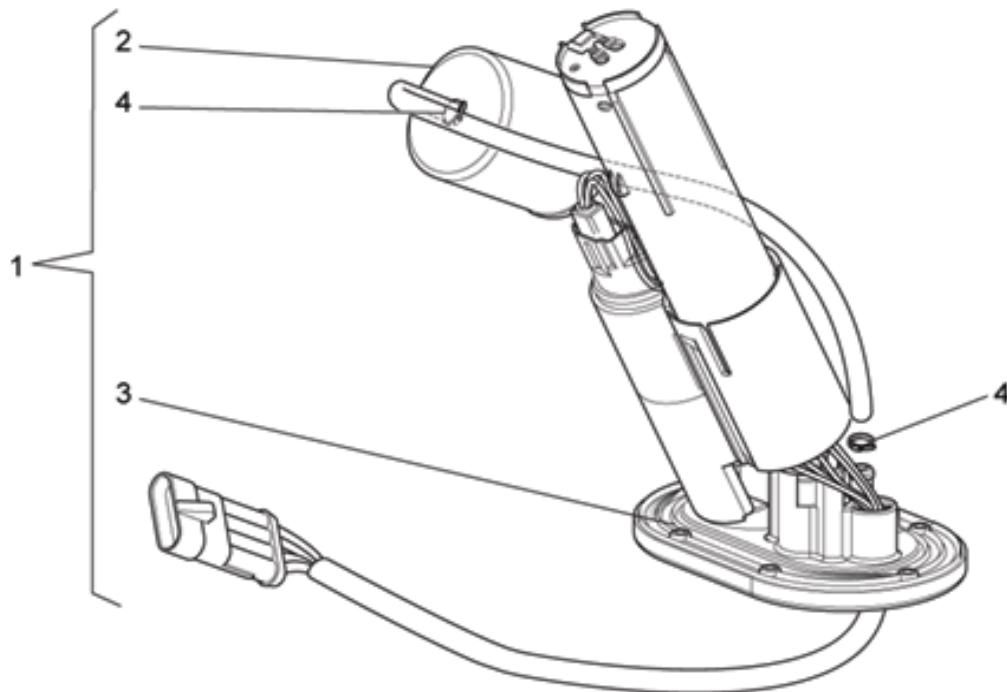

Breva V 1100 IE 2005-2006

Cat. GU077

Rel. n° 01

Internal fuel pump

Tab. n° 28

Ref.	Description	Year	I.M.	Country	Version	Code	Qty
1	Fuel pump cpl.	-	-	-	-	05107230	1
2	Fuel filter	-	-	-	-	01106090	1
3	Gasket	-	-	-	-	05107430	1
4	Hose clamp 11,3	-	-	-	-	01108490	4