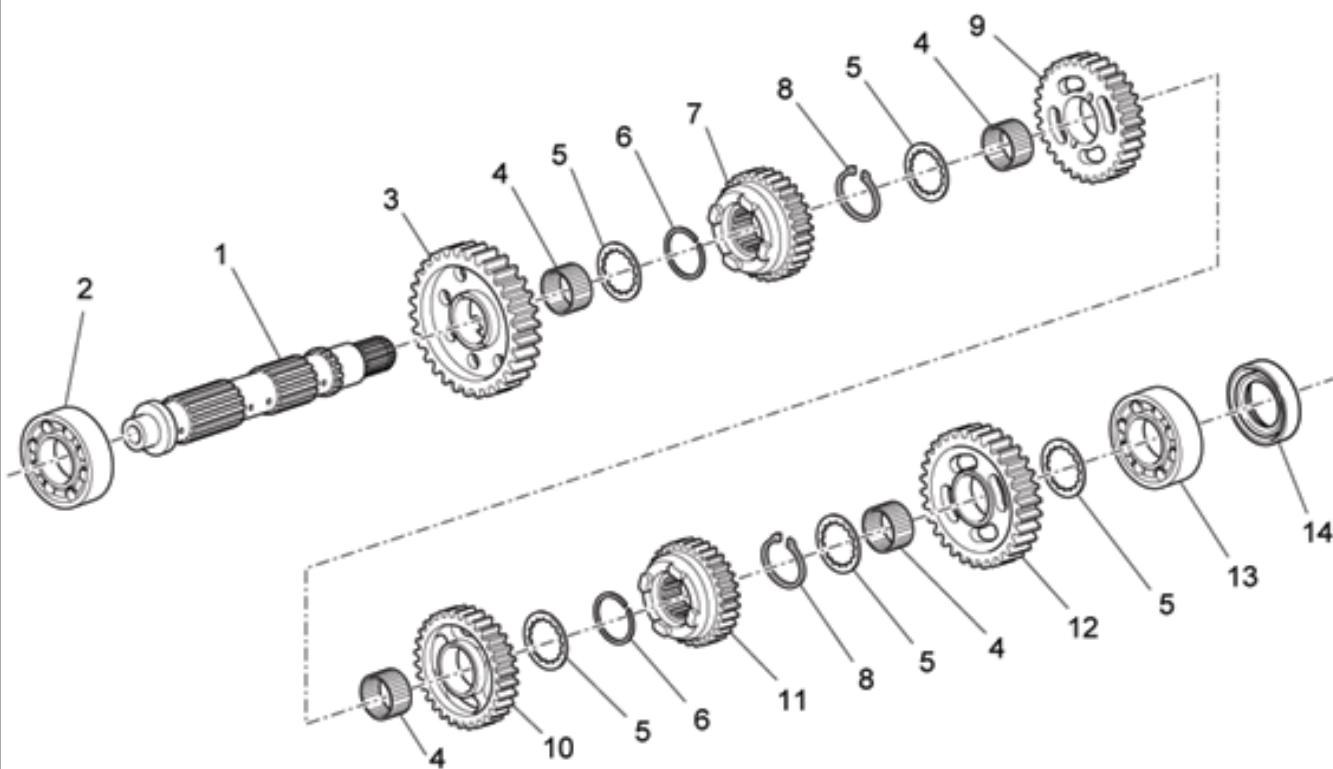

Breva V 1100 IE 2005-2006

Cat. GU077

Rel. n° 01

Driven shaft

Tab. n° 50

Ref.	Description	Year	I.M.	Country	Version	Code	Qty
1	Driven shaft	-	-	-	-	05213631	1
2	Ball bearing 20x52x15	-	-	-	-	92201822	1
3	Gear 1a Z=38	-	-	-	-	05214231	1
4	Roller cage 26x30x15,6	-	-	-	-	92252029	4
5	Clearance washer	-	-	-	-	05214630	5
6	Snap ring 30x1,2SW	-	-	-	-	90271230	2
7	Gear 5a Z=30	-	-	-	-	05214031	1
8	Snap ring 30x27,9	-	-	-	-	90271030	2
9	Gear 3a Z=31	-	-	-	-	05214731	1
10	Gear 4a Z=29	-	-	-	-	05215031	1
11	Gear 6a Z=25	-	-	-	-	05220531	1
12	Gear 2a Z=34	-	-	-	-	05214431	1
13	Ball bearing 25x52x15	-	-	-	-	92201226	1
14	Gasket ring 25X40X7	-	-	-	-	90412541	1