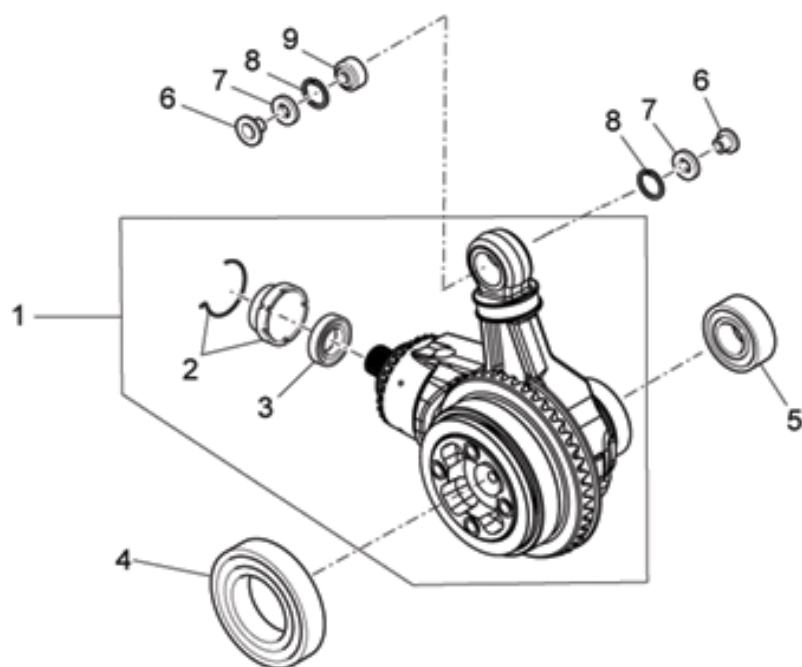

Breva V 1100 IE 2005-2006

Cat. GU077

Rel. n° 01

Trans.cpl.-Bevel gear

Tab. n° 11

Ref.	Description	Year	I.M.	Country	Version	Code	Qty
1	Bevel gear kit 12/44	-	-	-	-	05354230	1
2	Ring nut	-	-	-	-	05352430	1
3	Gasket ring 45x58x7	-	-	-	-	90404558	1
4	Ball bearing 85x120x18	-	-	-	-	92208518	1
5	Ball bearing 30x62x16	-	-	-	-	92204230	1
6	Bush	-	-	-	-	AP8121098	2
7	Gasket ring	-	-	-	-	AP8120485	2
8	Circlip	-	-	-	-	90271026	2
9	Ball joint	-	-	-	-	05638130	1