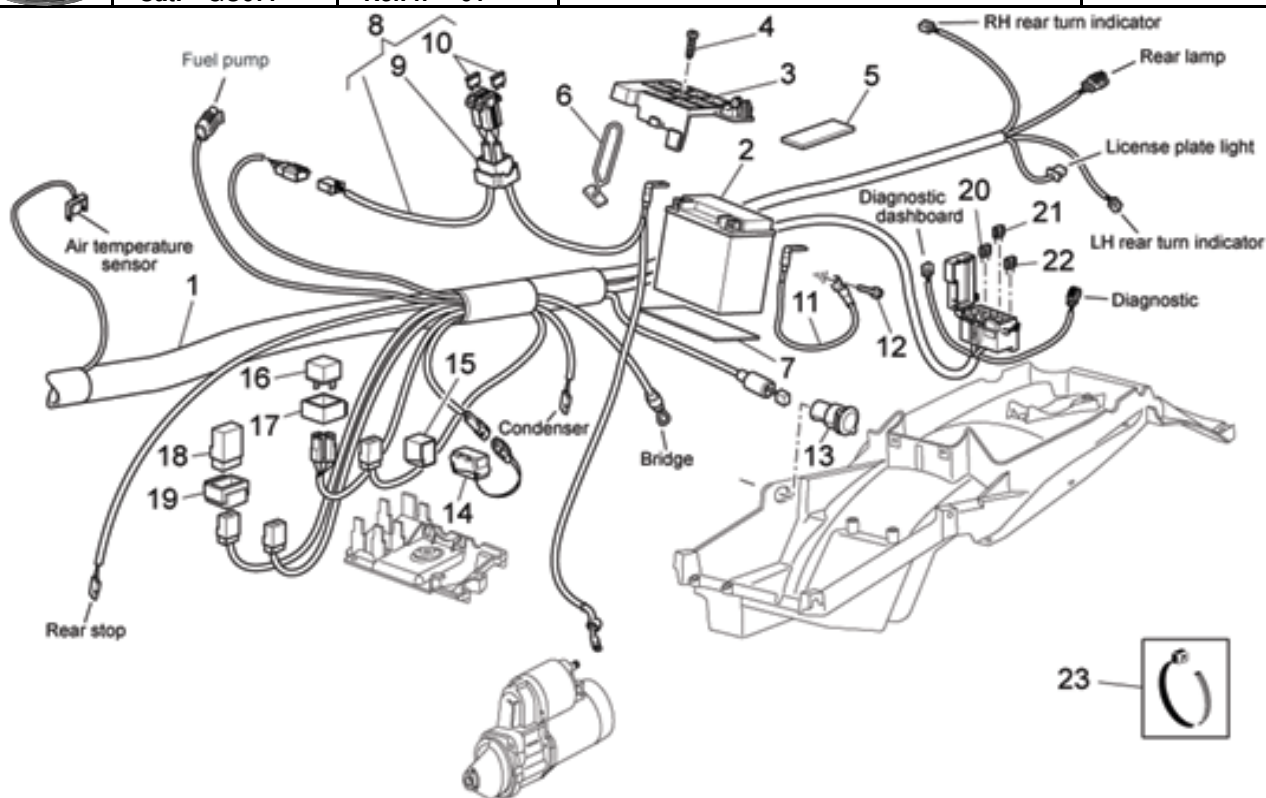

Ref.	Description	Year	I.M.	Country	Version	Code	Qty
1	Main wiring harness	-	-	-	-	05747130	1
2	Battery 12V-20Ah	-	-	-	-	05704531	1
3	Battery cover	-	-	-	-	05704630	1
4	Phillips screw, SWP M5X20	-	-	-	-	AP8152329	2
5	Adhesive sponge	-	-	-	-	AP8117200	1
6	Headlight supp.snap	-	-	-	-	AP8120177	2
7	Support rubber part	-	-	-	-	AP8144553	2
8	Wiring	-	-	-	-	05747830	1
9	Rubber fuse box	-	-	-	-	AP8112811	1
10	Fuse 30A	-	-	-	-	28742562	3
11	Ground-battery lead	-	-	-	-	05747930	1
12	Screw w/ flange M6x12*	-	-	-	-	AP8152277	1
13	Socket	-	-	-	-	AP8124768	1
14	Inclination sensor	-	-	-	-	AP8124266	1
15	Rubber sensor support	-	-	-	-	AP8144046	1
16	Injection relay	-	-	-	-	AP8124869	1
17	Relay rubber	-	-	-	-	AP8220546	1
18	Relay 12V/30A	-	-	-	-	AP8224462	3
19	Rubber spacer *	-	-	-	-	AP8220283	3
20	Fuse 20A	-	-	-	-	28742561	2
21	Fuse 15A	-	-	-	-	28742560	4
22	Fuse 3A	-	-	-	-	AP8127346	2
23	Hose clamp 3,6x20,6	-	-	-	-	14609650	20
	Hose clamp 7,6x380	-	-	-	-	93304360	2