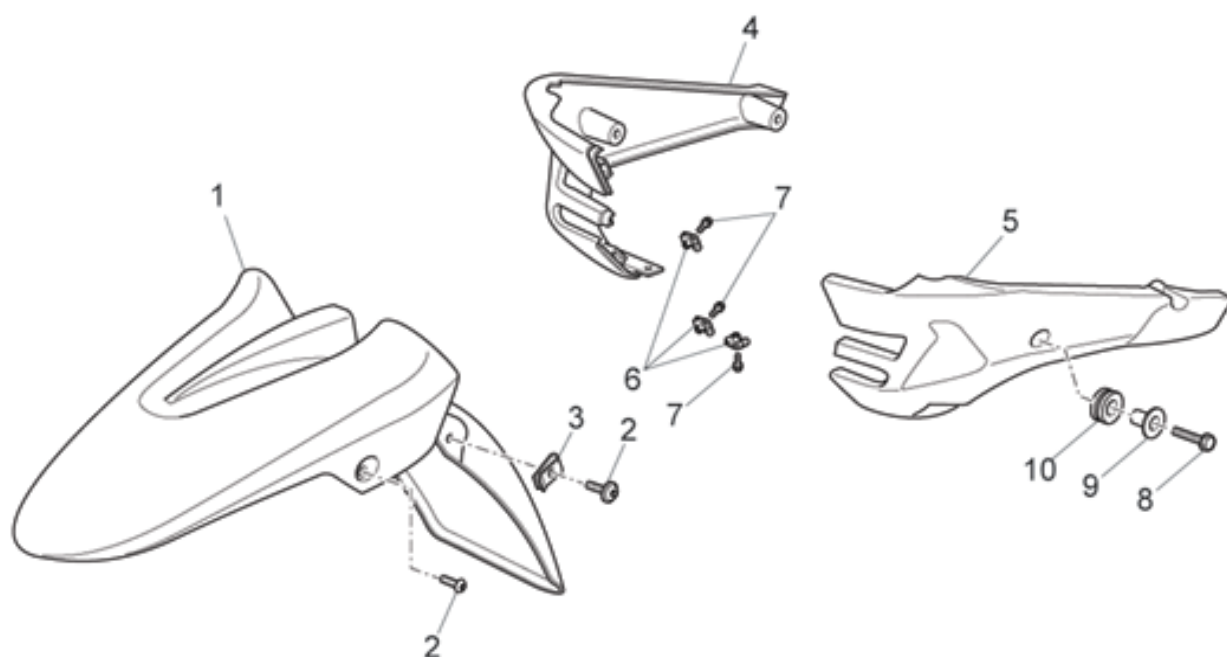

Breva V 1100 IE 2005-2006

Cat. GU077

Rel. n° 01

Front mud.-Pillar

Tab. n° 15

Ref.	Description	Year	I.M.	Country	Version	Code	Qty
1	Front mudguard blank	-	-	-	gr	05434330	1
	Front mudguard, black	5-6	-	-	g/bl	05434332	1
	Front mudguard, red	5-6	-	-	r/re	05434331	1
	Front mudguard, grey	5-6	-	-	s/gr	05434333	1
2	Screw w/ flange M5x12	-	-	-	-	AP8152302	4
3	Clip M5	-	-	-	-	AP8102375	3
4	RH Pillar	-	-	-	-	05570530	1
5	LH Pillar	-	-	-	-	05570630	1
6	Clip M5	-	-	-	-	AP8102375	3
7	Screw w/ flange M5x9	-	-	-	-	AP8152339	3
8	Screw w/ flange M8x25*	-	-	-	-	AP8152287	4
9	T bush 8,5x10,7x12	-	-	-	-	AP8221128	4
10	Silent-block	-	-	-	-	AP8120594	4