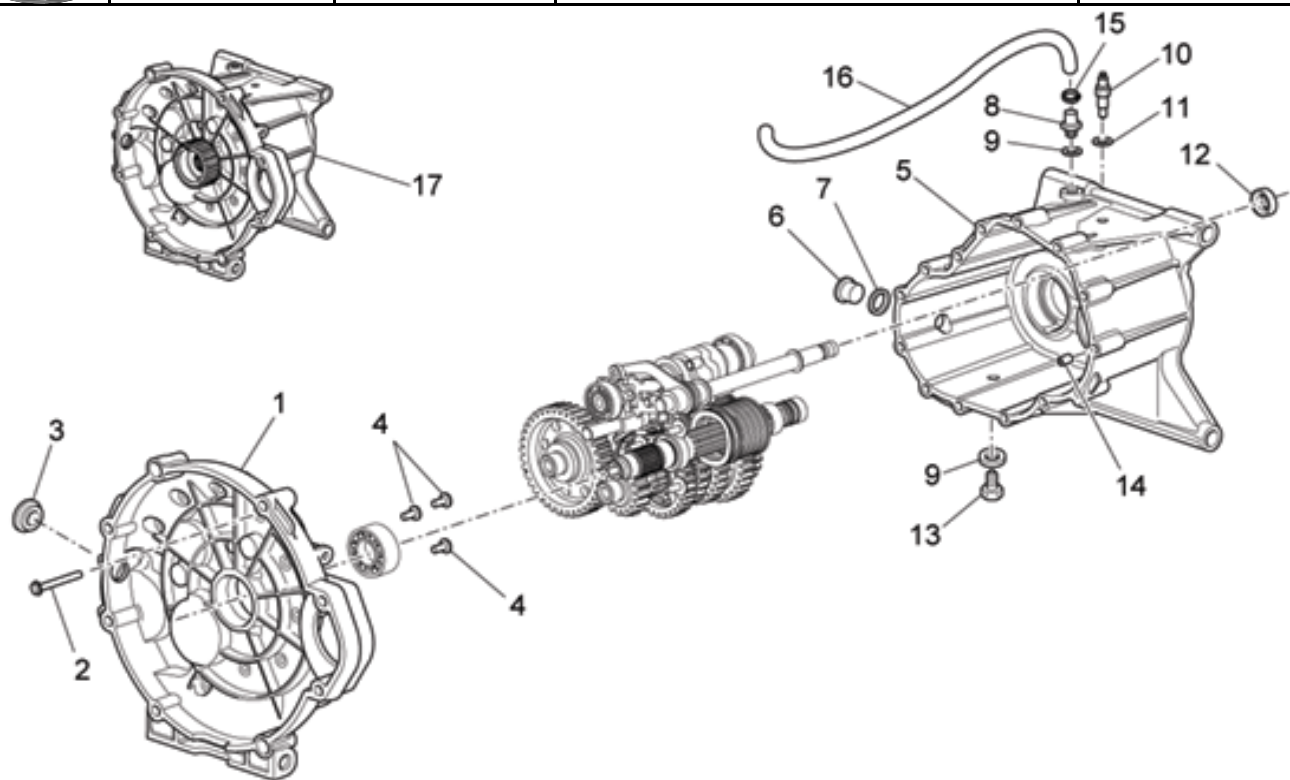

Breva V 1100 IE 2005-2006

Cat. GU077

Rel. n° 01

Transmission cage

Tab. n° **47**

Ref.	Description	Year	I.M.	Country	Version	Code	Qty
1	Clutch drum	-	-	-	-	05200531	1
2	Screw w/ flange M6x55	-	-	-	-	97202355	14
3	Plug	-	-	-	-	93180220	1
4	Hex socket screw M6X16	-	-	-	-	98370616	3
5	Transmission cage	-	-	-	-	05200231	1
6	Oil plug M18x1,5	-	-	-	-	95980319	1
7	Washer 18,25x24x1	-	-	-	-	18144350	1
8	Breather plug	-	-	-	-	05204930	1
9	Gasket	-	-	-	-	01528930	2
10	Sensor	-	-	-	-	19207220	1
11	Gasket 8,25x15x1	-	-	-	-	12154200	1
12	Gasket ring 14x24x7	-	-	-	-	90401424	1
13	Oil unload plug M10X1	-	-	-	-	31003766	1
14	Bush 6,6x9x13	-	-	-	-	19002020	2
15	Hose clamp D10,1*	-	-	-	-	AP8101595	1
16	Fuel pipe 5,5x10	-	-	-	-	AP8120952	1
17	Gear box assy	-	-	-	-	05991530	1