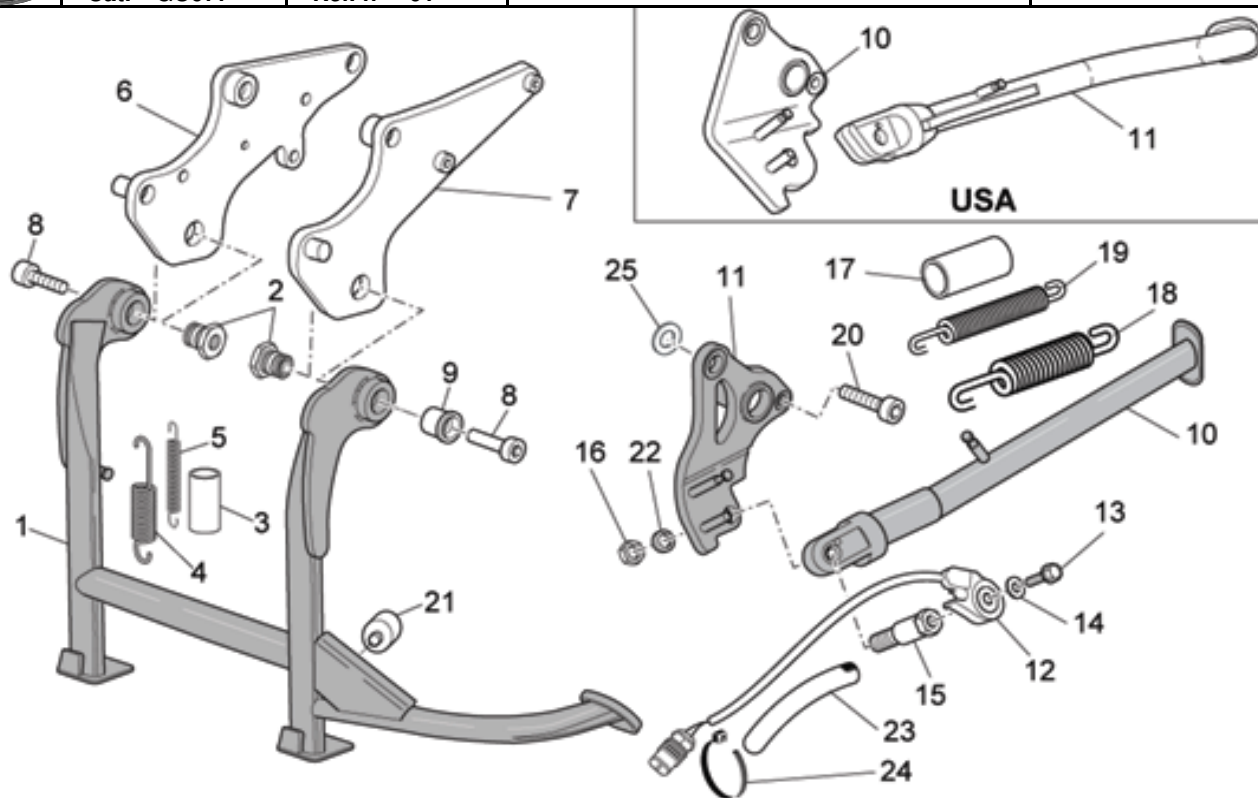

Breva V 1100 IE 2005-2006

Cat. GU077

Rel. n° 01

Stands

Tab. n° **02**

Ref.	Description	Year	I.M.	Country	Version	Code	Qty
1	Central stand	-	-	-	-	05430330	1
2	Support	-	-	-	-	AP8121467	2
3	Stand spring protection	-	-	-	-	AP8178918	2
4	Lateral stand spring	-	-	-	-	AP8221317	2
5	Internal lateral stand spring	-	-	-	-	AP8221318	2
6	RH plate	-	-	-	-	05432930	1
7	LH plate	-	-	-	-	05433430	1
8	Screw TCEI M10x30	-	-	-	-	98682530	2
9	Bush	-	-	-	-	05429630	2
10	Lateral stand	-	-	USA	-	05432131	1
	Lateral stand	-	-	AUS-EU-J-UK	-	05432130	1
11	Stand plate	-	-	AUS-EU-J-UK	-	05433630	1
	Stand plate	-	-	USA	-	05433631	1
12	Rotary switch	-	-	-	-	AP8127319	1
13	Screw w/ flange M6x20	-	-	-	-	AP8152279	1
14	Washer 6,6x18x1,6*	-	-	-	-	AP8150015	1
15	Central stand fixing screw	-	-	-	-	AP8121994	1
16	Low nut M10x1,25*	-	-	-	-	AP8152001	1
17	Stand spring protection	-	-	-	-	AP8102524	2
18	Lateral stand spring	-	-	-	-	AP8221204	2
19	Internal lateral stand spring	-	-	-	-	AP8221211	2
20	Hex socket screw M12x35	-	-	-	-	98231235	2
21	Stand end stop	-	-	-	-	AP8144030	1
22	Curved spring washer *	-	-	-	-	AP8150292	1
23	Thermal sheath	-	-	-	-	00823923140	1
24	Hose clamp 3,6x20,6	-	-	-	-	14609650	2
25	Washer 13x24x2,5	-	-	-	-	95008313	2