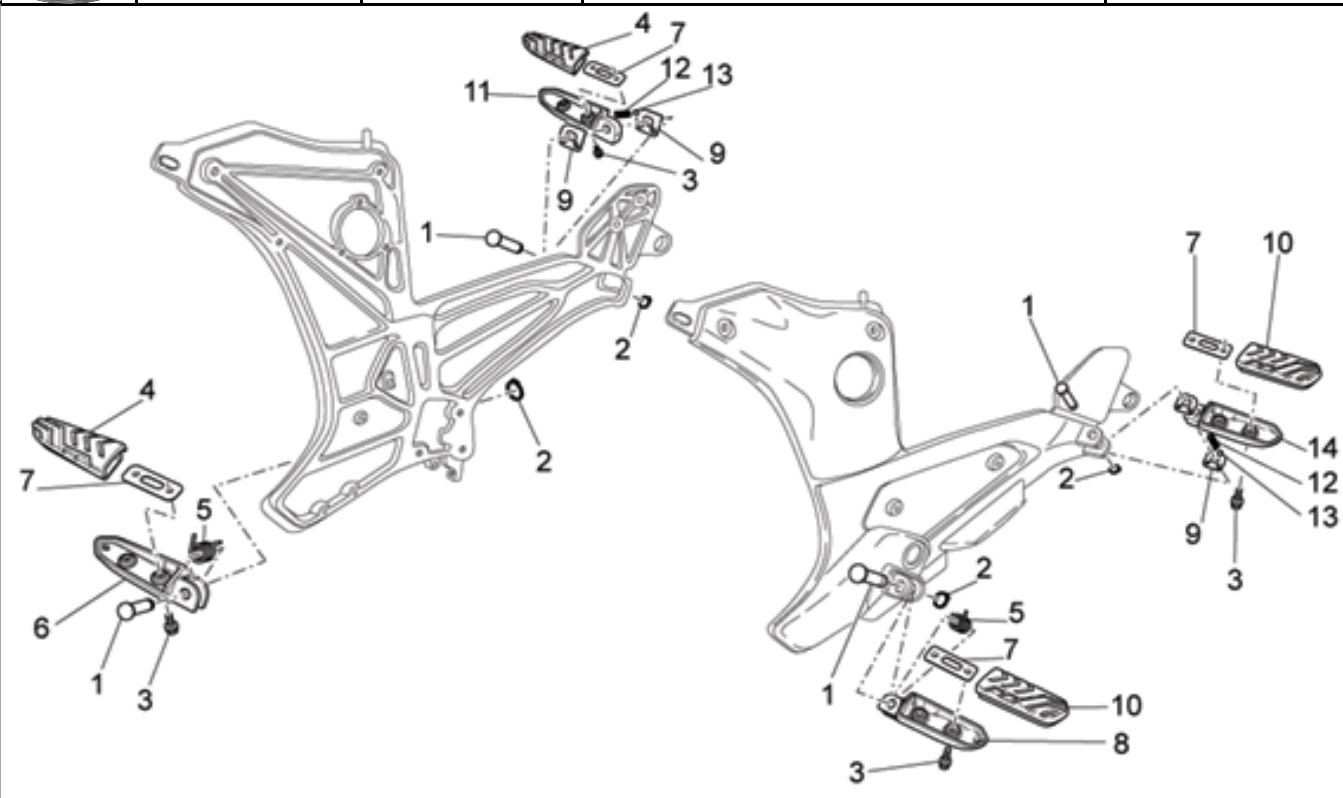

**Breva V 1100 IE 2005-2006**

Cat. GU077

Rel. n° 01

Stands

Tab. n° **02**

Ref.	Description	Year	I.M.	Country	Version	Code	Qty
1	Central stand	-	-	-	-	05430330	1
2	Support	-	-	-	-	AP8121467	2
3	Stand spring protection	-	-	-	-	AP8178918	2
4	Lateral stand spring	-	-	-	-	AP8221317	2
5	Internal lateral stand spring	-	-	-	-	AP8221318	2
6	RH plate	-	-	-	-	05432930	1
7	LH plate	-	-	-	-	05433430	1
8	Screw TCEI M10x30	-	-	-	-	98682530	2
9	Bush	-	-	-	-	05429630	2
10	Lateral stand	-	-	USA	-	05432131	1
	Lateral stand	-	-	AUS-EU-J-UK	-	05432130	1
11	Stand plate	-	-	AUS-EU-J-UK	-	05433630	1
	Stand plate	-	-	USA	-	05433631	1
12	Rotary switch	-	-	-	-	AP8127319	1
13	Screw w/ flange M6x20	-	-	-	-	AP8152279	1
14	Washer 6,6x18x1,6*	-	-	-	-	AP8150015	1
15	Central stand fixing screw	-	-	-	-	AP8121994	1
16	Low nut M10x1,25*	-	-	-	-	AP8152001	1
17	Stand spring protection	-	-	-	-	AP8102524	2
18	Lateral stand spring	-	-	-	-	AP8221204	2
19	Internal lateral stand spring	-	-	-	-	AP8221211	2
20	Hex socket screw M12x35	-	-	-	-	98231235	2
21	Stand end stop	-	-	-	-	AP8144030	1
22	Curved spring washer *	-	-	-	-	AP8150292	1
23	Thermal sheath	-	-	-	-	00823923140	1
24	Hose clamp 3,6x20,6	-	-	-	-	14609650	2
25	Washer 13x24x2,5	-	-	-	-	95008313	2

Ref.	Description	Year	I.M.	Country	Version	Code	Qty
1	Pin	-	-	-	-	AP8121567	4
2	Stop ring	-	-	-	-	AP8152409	4
3	Screw w/ flange M6x12*	-	-	-	-	AP8152277	8
4	Support rubber part	-	-	-	-	32443210	2
5	Footrest return spring	-	-	-	-	AP8121224	2
6	RH Foot rests	-	-	-	-	32440210	1
7	Plate	-	-	-	-	32441210	4
8	LH Foot rests	-	-	-	-	32441310	1
9	Footrest plate	-	-	-	-	AP8134451	4
10	Support rubber part	-	-	-	-	32443211	2
11	Rear footrest, RH	-	-	-	-	32442310	1
12	Coil compress. spring *	-	-	-	-	AP8121133	2
13	Ball D6,35	-	-	-	-	AP8101861	2
14	Rear footrest, LH	-	-	-	-	32442710	1