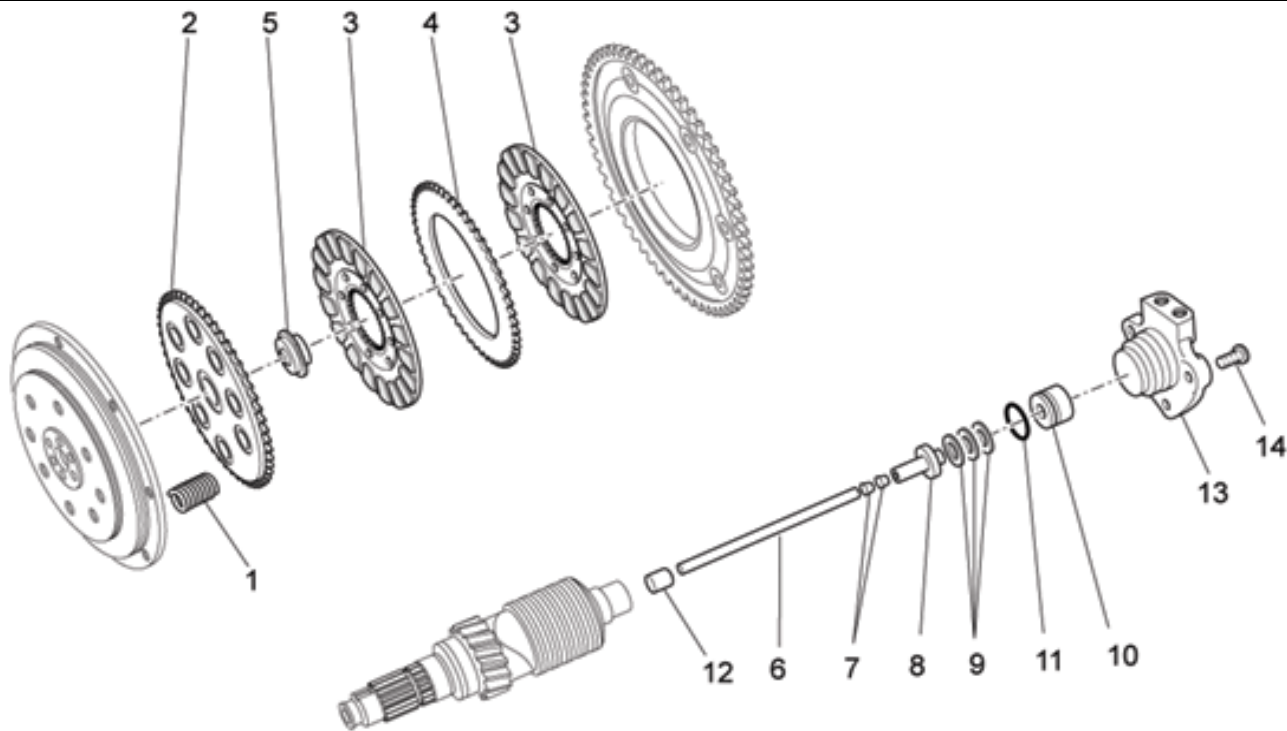

**Breva V 1100 IE 2005-2006**

Cat. GU077

Rel. n° 01

Clutch

Tab. n° **46**

Ref.	Description	Year	I.M.	Country	Version	Code	Qty
1	Clutch spring	-	-	-	-	04084100	10
2	Disc	-	-	-	-	30082900	1
3	Clutch plate complete	-	-	-	-	05084430	2
4	Intermediate plate	-	-	-	-	12082300	1
5	Cup	-	-	-	-	04082800	1
6	Rod	-	-	-	-	05085730	1
7	Bush	-	-	-	-	14085900	2
8	Inner body	-	-	-	-	14086000	1
9	Thrust bearing	-	-	-	-	12087001	1
10	Clutch control cylinder	-	-	-	-	04086100	1
11	O-ring 17,13x2,62	-	-	-	-	90706170	1
12	Bush	-	-	-	-	05217630	1
13	Clutch command cylinder	-	-	-	-	05086330	1
14	Screw w/ flange M6x16*	-	-	-	-	AP8152278	3