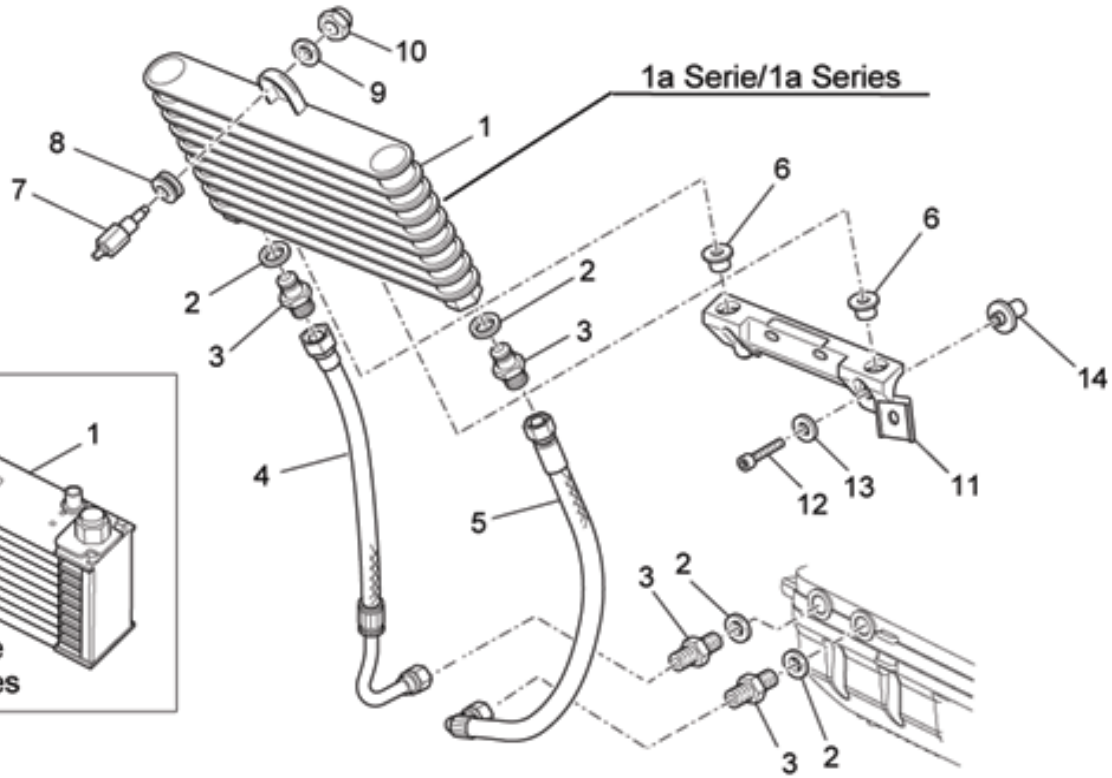

Breva V 1100 IE 2005-2006

Cat. GU077

Rel. n° 01

Clutch control complete

Tab. n° 22

Ref.	Description	Year	I.M.	Country	Version	Code	Qty
1	Clutch pump	-	-	-	-	AP8106713	1
2	Clutch lever	-	-	-	-	AP8118659	1
3	Lever pin	-	-	-	-	03604845	1
4	U-bolt	-	-	-	-	AP8113993	1
5	Tank cap	-	-	-	-	AP8113997	1
6	Microswitch	-	-	-	-	AP8113998	1
7	Clutch pipe	-	-	-	-	05606530	1
8	Oil pipe screw	-	-	-	-	AP8133594	3
9	Gasket	-	-	-	-	AP8121915	6
10	Clutch command cylinder	-	-	-	-	05086330	1
11	Screw w/ flange M6x16*	-	-	-	-	AP8152278	3
12	Float chambe clutch pipe	-	-	-	-	05606630	1