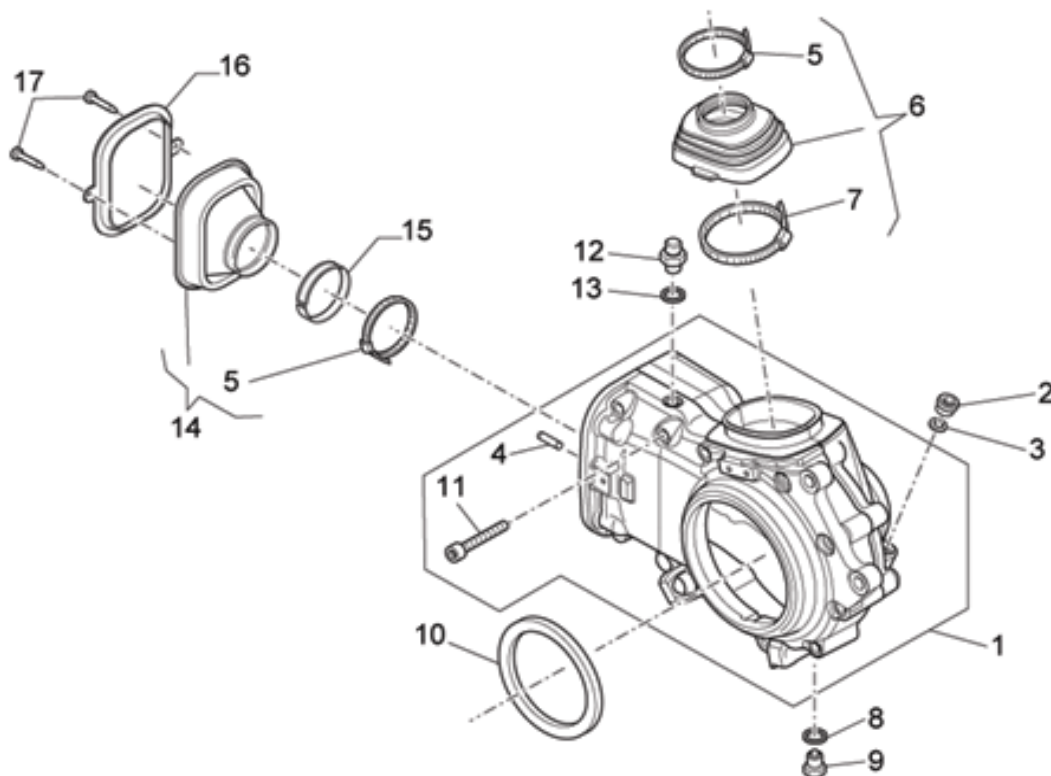

Breva V 1100 IE 2005-2006

Cat. GU077

Rel. n° 01

Trans.cpl.-Cage

Tab. n° 10

Ref.	Description	Year	I.M.	Country	Version	Code	Qty
1	Transmission housinggrey	-	-	-	-	05350330	1
2	Oil plug M12x1,5	-	-	-	-	05351230	1
3	Washer	-	-	-	-	90718120	1
4	Pin 6x20	-	-	-	-	95510620	2
5	Hose clamp	-	-	-	-	05358130	2
6	Upper dust cover	-	-	-	-	05358030	1
7	Hose clamp	-	-	-	-	05358230	1
8	Gasket	-	-	-	-	01528930	1
9	Oil unload plug M10X1	-	-	-	-	31003766	1
10	Gasket ring 85x110x8BASL	-	-	-	-	90408511	1
11	Hex socket screw M8x50	-	-	-	-	98680450	11
12	Breather plug	-	-	-	-	05206530	1
13	Gasket	-	-	-	-	01528930	1
14	Upper dust cover	-	-	-	-	05358330	1
15	Ring	-	-	-	-	05358530	1
16	Gasket	-	-	-	-	05358630	1
17	Screw M3x5	-	-	-	-	99210406	2