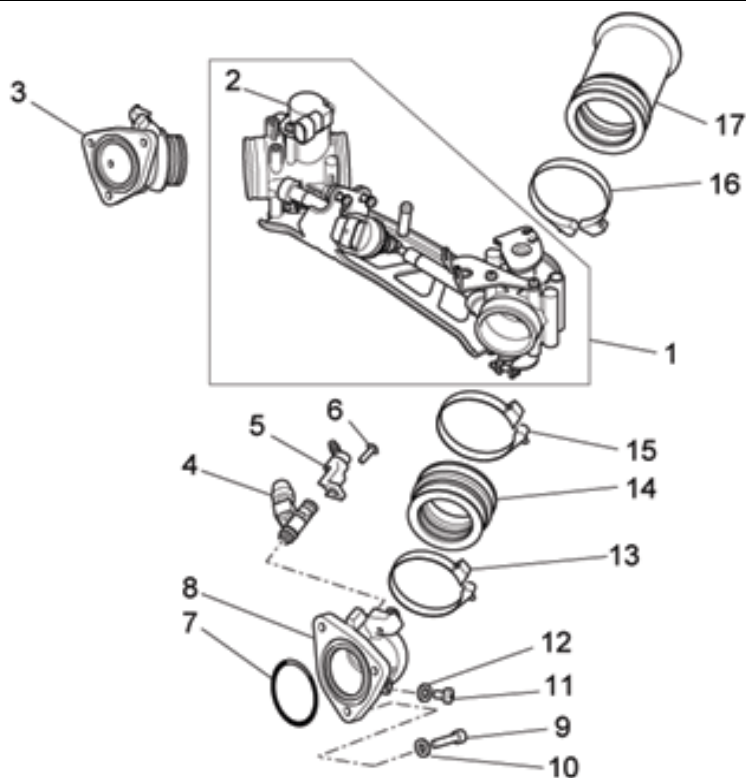

Breva V 1100 IE 2005-2006

Cat. GU077

Rel. n° 01

Throttle body

Tab. n° **54**

Ref.	Description	Year	I.M.	Country	Version	Code	Qty
1	Throttle assy	-	-	-	-	05112530	1
2	Potentiometer	-	-	-	-	05112830	1
3	RH manifold	-	-	-	-	05115030	1
4	Injector kit complete	-	-	-	-	05115730	2
5	Cap	-	-	-	-	32115610	2
6	Screw w/ flange M5x12	-	-	-	-	AP8152298	2
7	O-ring 46,04x3,53	-	-	-	-	90706461	2
8	LH manifold	-	-	-	-	05115031	1
9	Screw TCEI M6x25	-	-	-	-	98682325	6
10	Washer 6,15x11x0,8	-	-	-	-	95008206	6
11	Screw M6x20	-	-	-	-	98350310	2
12	Washer	-	-	-	-	95100116	2
13	Hose clamp 59,5/55	-	-	-	-	93305057	2
14	Hose	-	-	-	-	01114390	2
15	Hose clamp 61/65,5	-	-	-	-	93305061	2
16	Hose clamp	-	-	-	-	93305058	2
17	Intake hose	-	-	-	-	05114430	2