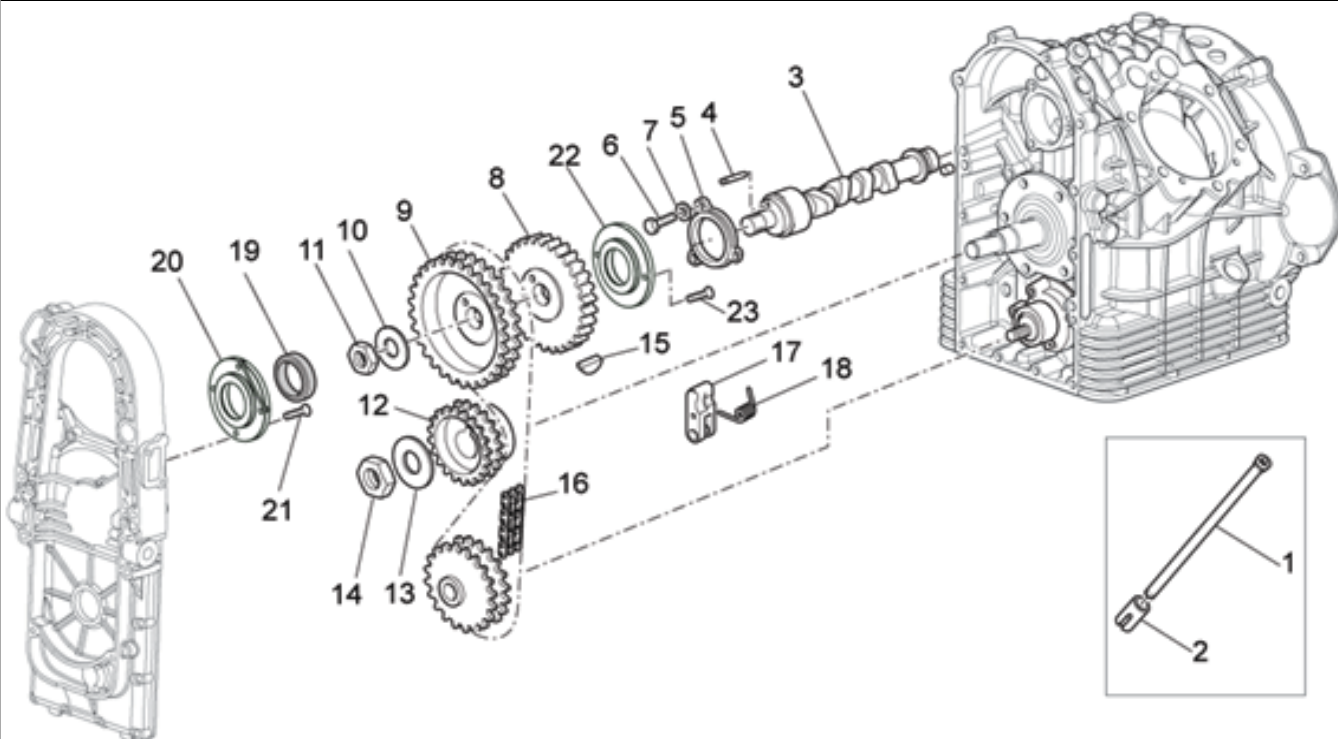

Breva V 1100 IE 2005-2006

Cat. GU077

Rel. n° 01

Timing system

Tab. n° **43**

Ref.	Description	Year	I.M.	Country	Version	Code	Qty
1	Rocker arm rod	-	-	-	-	37045006	4
2	Tappet	-	-	-	-	17045860	4
3	Camshaft	-	-	-	-	05053331	1
4	Pin	-	-	-	-	14234600	1
5	Flange	-	-	-	-	01054001	1
6	Screw M6x20	-	-	-	-	98084320	3
7	Washer 6,5x11x2	-	-	-	-	95120065	3
8	Wheel speed sensor, left front	-	-	-	M1	01051730	1
	Wheel speed sensor, left front	-	-	-	M2	05051730	1
9	Timing system gear	-	-	-	M1	05054530	1
	Timing system gear	-	-	-	M2	05054531	1
10	Spring washer	-	-	-	-	14433400	1
11	Nut	-	-	-	-	92750180	1
12	Pinion	-	-	-	-	14072001	1
13	Washer	-	-	-	-	95100837	1
14	Nut	-	-	-	-	92602525	1
15	Transmission key 3x6,5	-	-	-	-	91600365	1
16	Chain	-	-	-	-	28058060	1
17	Chain guide plate	-	-	-	-	30058310	1
18	Spring	-	-	-	-	30059211	1
19	Gasket ring 15x32x7viton	-	-	-	-	90401532	1
20	Support	-	-	-	-	05055230	1
21	Hex socket screw M4x10	-	-	-	-	AP8152043	4
22	Centrifugal disc	-	-	-	M2	05053530	1
23	Screw M6x12	-	-	-	M2	98250612	2