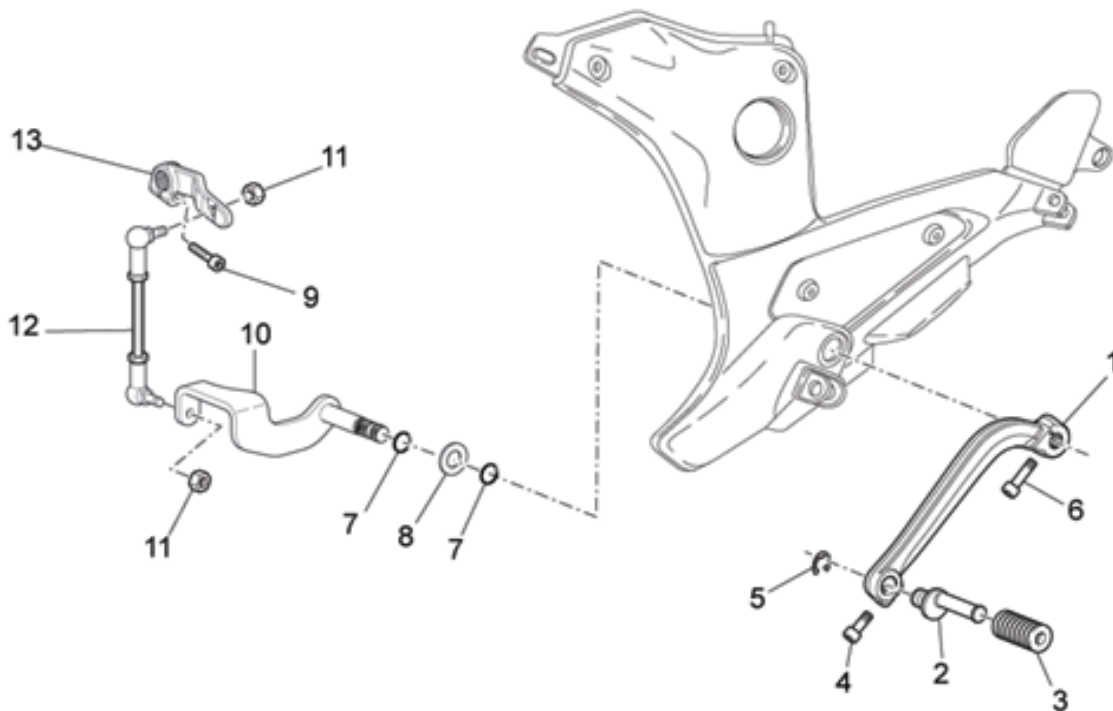

Ref.	Description	Year	I.M.	Country	Version	Code	Qty
1	Pin	-	-	-	-	AP8121567	4
2	Stop ring	-	-	-	-	AP8152409	4
3	Screw w/ flange M6x12*	-	-	-	-	AP8152277	8
4	Support rubber part	-	-	-	-	32443210	2
5	Footrest return spring	-	-	-	-	AP8121224	2
6	RH Foot rests	-	-	-	-	32440210	1
7	Plate	-	-	-	-	32441210	4
8	LH Foot rests	-	-	-	-	32441310	1
9	Footrest plate	-	-	-	-	AP8134451	4
10	Support rubber part	-	-	-	-	32443211	2
11	Rear footrest, RH	-	-	-	-	32442310	1
12	Coil compress. spring *	-	-	-	-	AP8121133	2
13	Ball D6,35	-	-	-	-	AP8101861	2
14	Rear footrest, LH	-	-	-	-	32442710	1

**Breva V 1100 IE 2005-2006**

Cat. GU077

Rel. n° 01

Foot rests II

Tab. n° **04**

Ref.	Description	Year	I.M.	Country	Version	Code	Qty
1	RH plate	-	-	-	-	05443530	1
2	Hex socket screw M8x30	-	-	-	-	98692430	2
3	Nut with clip M8x1,25	-	-	-	-	01576530	2
4	Hex socket screw M8x25	-	-	-	-	98692425	2
5	Screw TCEI M8x40	-	-	-	-	98680440	2
6	Self-locking nut M8*	-	-	-	-	AP8152300	4
7	RH protection	-	-	-	-	05446930	1
8	Screw w/ flange M5x9	-	-	-	-	AP8152339	4
9	Ring	-	-	-	-	05446431	2
10	Screw TBEI M5X10	-	-	-	-	98350210	6
11	LH plate	-	-	-	-	05446030	1
12	Hex socket screw M8x55	-	-	-	-	AP8150046	2
13	LH protection	-	-	-	-	05447430	1
14	Rubber spacer	-	-	-	-	AP8220162	4
15	Rubber spacer	-	-	-	-	AP8220526	2

Ref.	Description	Year	I.M.	Country	Version	Code	Qty
1	Gear lever	-	-	-	-	05251130	1
2	Brake lever pin	-	-	-	-	AP8121221	1
3	Lever rubber	-	-	-	-	AP8120912	1
4	Hex socket screw M6x16	-	-	-	-	98682316	1
5	Circlip d9	-	-	-	-	AP8150462	1
6	Hex socket screw M6x20	-	-	-	-	98682320	1
7	O-ring 11,11x1,78	-	-	-	-	AP8144007	2
8	Washer 12,2X20X2	-	-	-	-	95008213	1
9	Hex socket screw M6x20	-	-	-	-	98682320	1
10	Lever	-	-	-	-	05258230	1
12	Change gear tie rod compl.	-	-	-	-	05257830	1
13	Lever	-	-	-	-	05256930	1