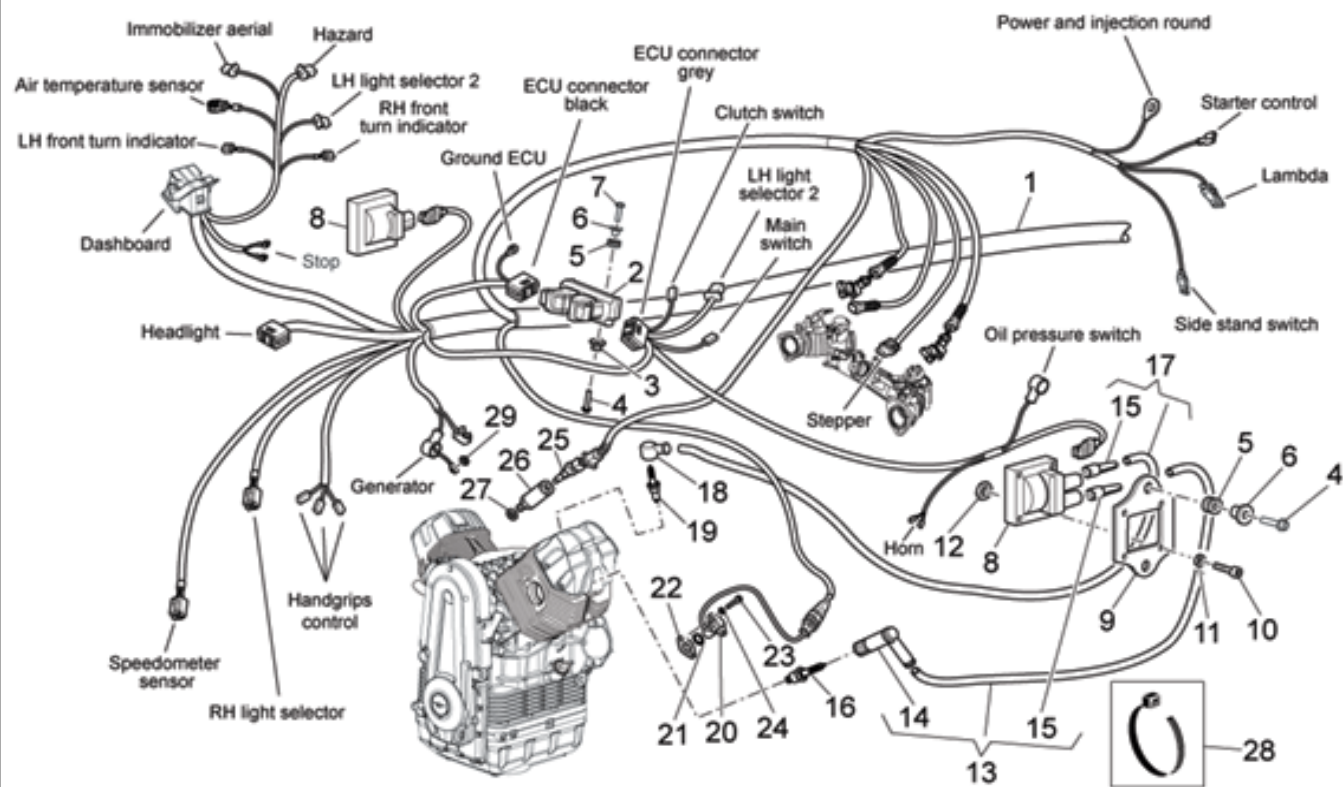

Ref.	Description	Year	I.M.	Country	Version	Code	Qty
1	Pin	-	-	-	-	AP8121567	4
2	Stop ring	-	-	-	-	AP8152409	4
3	Screw w/ flange M6x12*	-	-	-	-	AP8152277	8
4	Support rubber part	-	-	-	-	32443210	2
5	Footrest return spring	-	-	-	-	AP8121224	2
6	RH Foot rests	-	-	-	-	32440210	1
7	Plate	-	-	-	-	32441210	4
8	LH Foot rests	-	-	-	-	32441310	1
9	Footrest plate	-	-	-	-	AP8134451	4
10	Support rubber part	-	-	-	-	32443211	2
11	Rear footrest, RH	-	-	-	-	32442310	1
12	Coil compress. spring *	-	-	-	-	AP8121133	2
13	Ball D6,35	-	-	-	-	AP8101861	2
14	Rear footrest, LH	-	-	-	-	32442710	1

**Breva V 1100 IE 2005-2006**

Cat. GU077

Rel. n° 01

Foot rests II

Tab. n° **04**

Ref.	Description	Year	I.M.	Country	Version	Code	Qty
1	RH plate	-	-	-	-	05443530	1
2	Hex socket screw M8x30	-	-	-	-	98692430	2
3	Nut with clip M8x1,25	-	-	-	-	01576530	2
4	Hex socket screw M8x25	-	-	-	-	98692425	2
5	Screw TCEI M8x40	-	-	-	-	98680440	2
6	Self-locking nut M8*	-	-	-	-	AP8152300	4
7	RH protection	-	-	-	-	05446930	1
8	Screw w/ flange M5x9	-	-	-	-	AP8152339	4
9	Ring	-	-	-	-	05446431	2
10	Screw TBEI M5X10	-	-	-	-	98350210	6
11	LH plate	-	-	-	-	05446030	1
12	Hex socket screw M8x55	-	-	-	-	AP8150046	2
13	LH protection	-	-	-	-	05447430	1
14	Rubber spacer	-	-	-	-	AP8220162	4
15	Rubber spacer	-	-	-	-	AP8220526	2

Ref.	Description	Year	I.M.	Country	Version	Code	Qty
1	Taillight	-	-	-	-	05740930	1
2	Screw w/ flange M5x12	-	-	-	-	AP8152298	4
3	Bush 5,3x8x7,1	-	-	-	-	AP8221036	4
4	Rubber spacer *	-	-	-	-	AP8120405	4
5	Number-plate light	-	-	-	-	AP8212702	1
6	Plate light wiring	-	-	-	-	AP8124976	1
7	Self-locking nut M5*	-	-	-	-	AP8152306	4
8	Rear RH turn indicator	-	-	-	-	05751630	1
9	Turn indicator lens	-	-	-	-	AP8127552	2
10	Lamp, orange 12V-10W	-	-	-	-	93450126	2
11	Rear LH turn indicator	-	-	-	-	05751730	1
12	Hex socket screw M6x18	-	-	-	-	98692318	2
13	Nut M6x1	-	-	-	-	92630206	2
14	Lamp 12V-5W	-	-	-	-	93450105	1