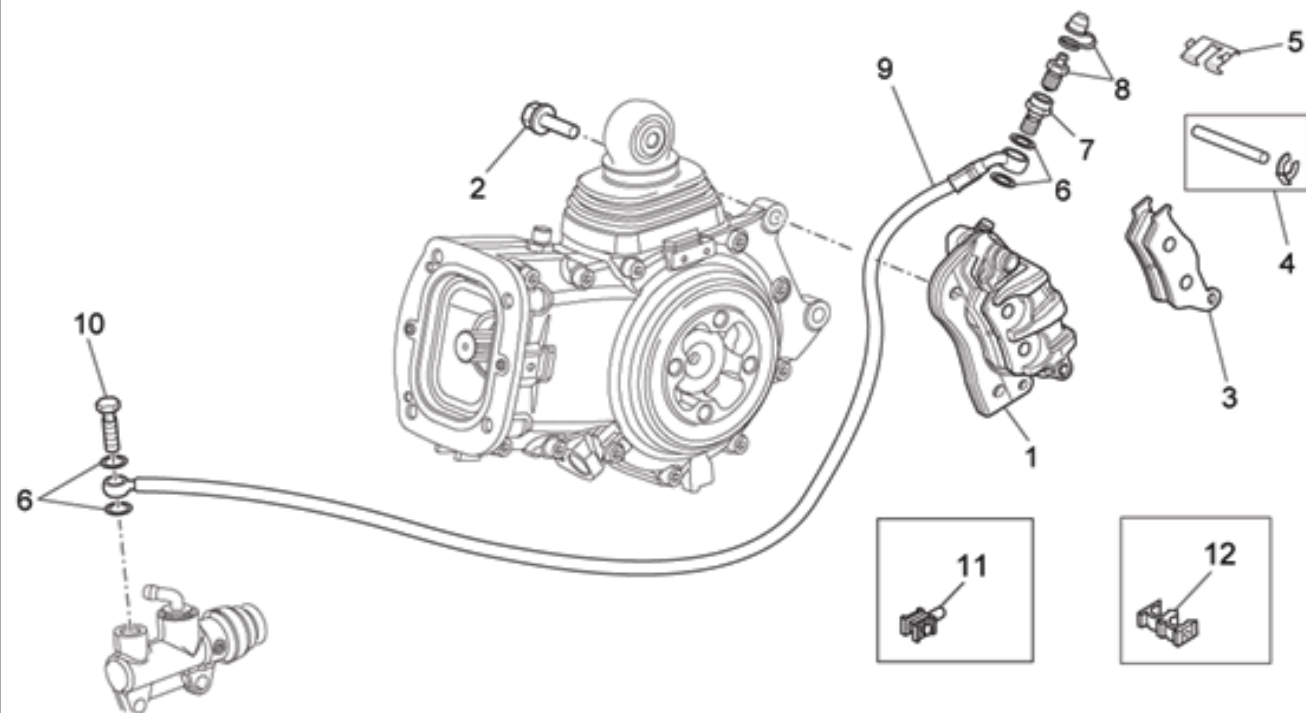

Breva V 1100 IE 2005-2006

Cat. GU077

Rel. n° 01

Rear brake caliper

Tab. n° 33

Ref.	Description	Year	I.M.	Country	Version	Code	Qty
1	Rear brake caliper, gold	-	-	-	-	05653030	1
2	Screw w/ flange M10x30*	-	-	-	-	AP8152320	2
3	Pads pair	-	-	-	-	05654630	1
4	Pin+split pin	-	-	-	-	05659130	1
5	Spring	-	-	-	-	05659030	1
6	Gasket	-	-	-	-	25656100	4
7	Screw	-	-	-	-	AP8133597	1
8	Bleeder+cap	-	-	-	-	AP8213113	1
9	Rear brake pipe	-	-	-	-	05657530	1
10	Oil pipe screw *	-	-	-	-	95990028	1
11	Cable-guide hook	-	-	-	-	AP8202238	4
12	Cable-guide D8	-	-	-	-	AP8201808	4