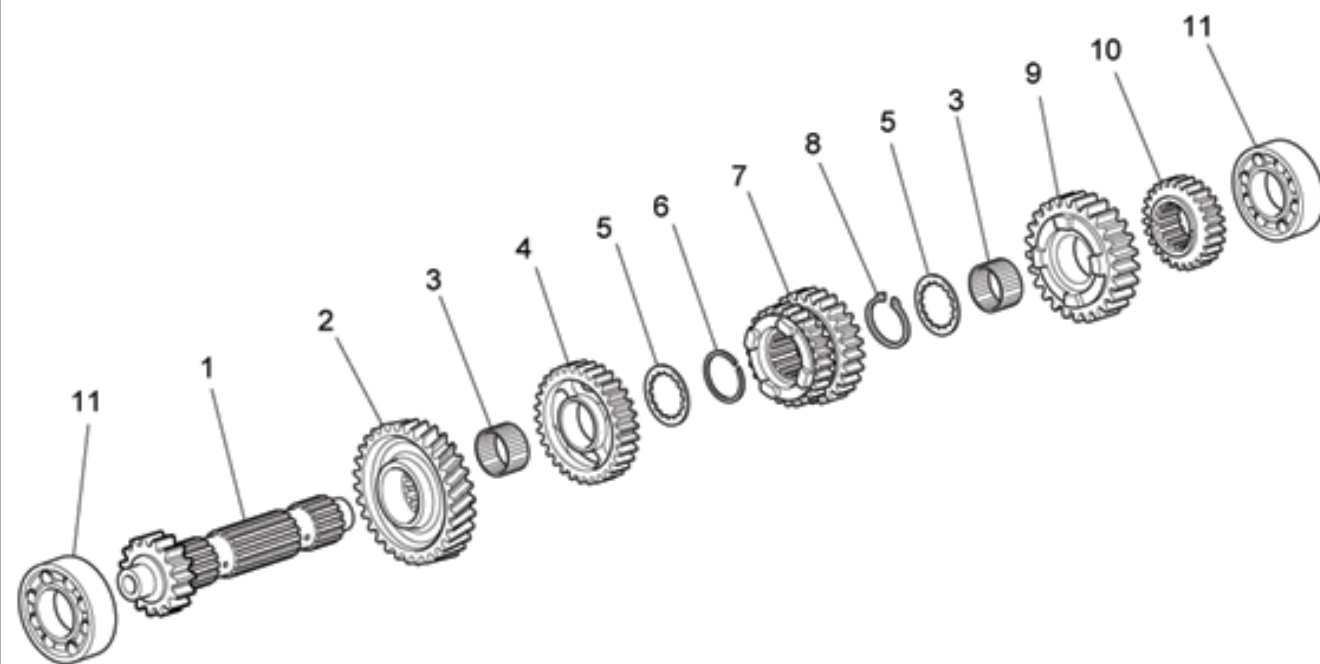

Breva V 1100 IE 2005-2006

Cat. GU077

Rel. n° 01

Primary gear shaft

Tab. n° **49**

Ref.	Description	Year	I.M.	Country	Version	Code	Qty
1	Primary gear shaft Z=17	-	-	-	-	05210631	1
2	Drive gears Z=35	-	-	-	-	05215631	1
3	Roller cage 26x30x15,6	-	-	-	-	92252029	2
4	Gear 5a Z=31	-	-	-	-	05212031	1
5	Clearance washer	-	-	-	-	05214630	2
6	Snap ring 30x1,2SW	-	-	-	-	90271230	1
7	Gear 3a-4a Z=23-26	-	-	-	-	05211431	1
8	Snap ring 30x27,9	-	-	-	-	90271030	1
9	Gear 6a Z=29	-	-	-	-	05212631	1
10	Gear 2a Z=20	-	-	-	-	05211331	1
11	Ball bearing 20x52x15	-	-	-	-	92201822	2