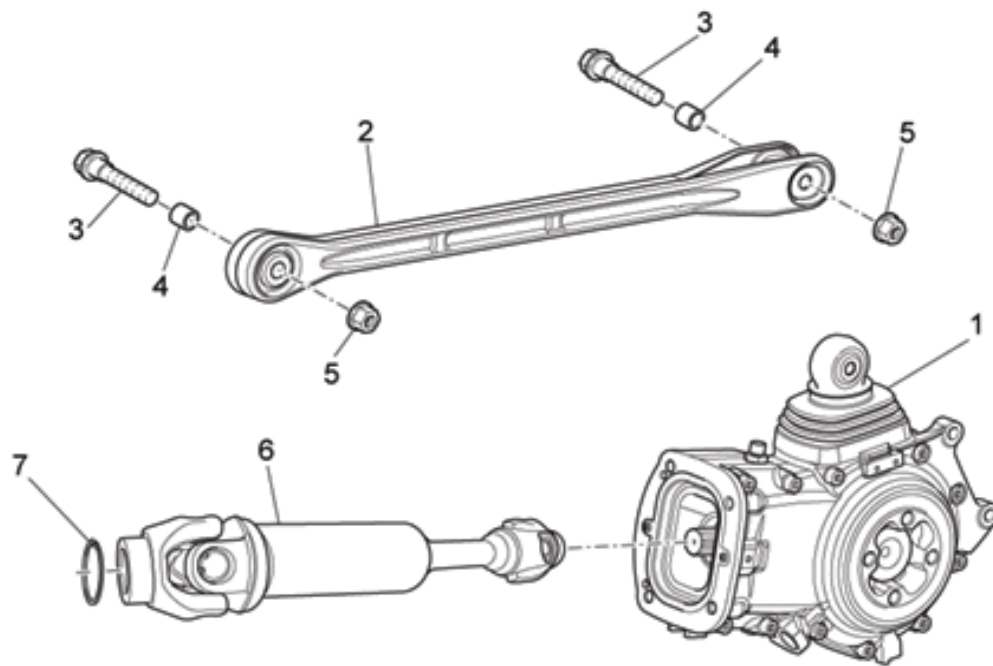

Breva V 1100 IE 2005-2006

Cat. GU077

Rel. n° 01

Transmission complete

Tab. n° 09

Ref.	Description	Year	I.M.	Country	Version	Code	Qty
1	Transmission assygrey	-	-	-	-	400122400100	1
2	Reaction rod assy.	-	-	-	-	05358830	1
3	Screw w/ flange M10x55	-	-	-	-	AP8152410	2
4	Spacer 10,2x20x4	-	-	-	-	AP8121218	4
5	Nut M10	-	-	-	-	AP8152242	2
6	Primary drive shaft	-	-	-	-	05326330	1
7	Snap ring 20x18,2	-	-	-	-	90353120	1