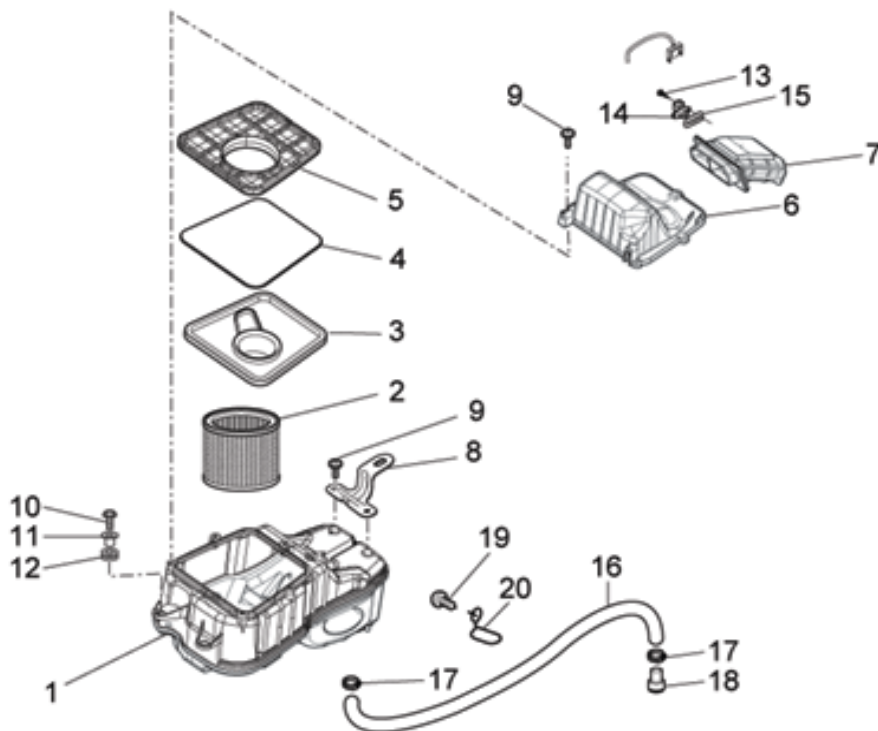

Ref.	Description	Year	I.M.	Country	Version	Code	Qty
1	Air box	-	-	-	-	05114031	1
2	Air filter	-	-	-	-	AP8104211	1
3	Protection	-	-	-	-	05113730	1
4	Gasket D3	-	-	-	-	AP8120615	1
5	Adhesive sponge	-	-	-	-	05103830	1
6	Cover	-	-	-	-	05113530	1
7	Intake hose	-	-	-	-	AP8144164	1
8	Air box support	-	-	-	-	05114130	1
9	Phillips screw, SWP M5X20	-	-	-	-	AP8152329	7
10	Screw w/ flange M6x20	-	-	-	-	AP8152279	2
11	T bush *	-	-	-	-	AP8221023	2
12	Rubber spacer *	-	-	-	-	AP8120030	2
13	Screw	-	-	-	-	98680110	2
14	Air temp. Sensor	-	-	-	-	30729330	1
15	Gasket	-	-	-	-	30027931	1
16	Fuel pipe 6x10	-	-	-	-	AP8144038	1
17	Hose clamp D10,1*	-	-	-	-	AP8101595	2
18	Plug	-	-	-	-	AP8120876	1
19	Cable-guide	-	-	-	-	AP8120428	1
20	Screw w/ flange M6x16*	-	-	-	-	AP8152278	1