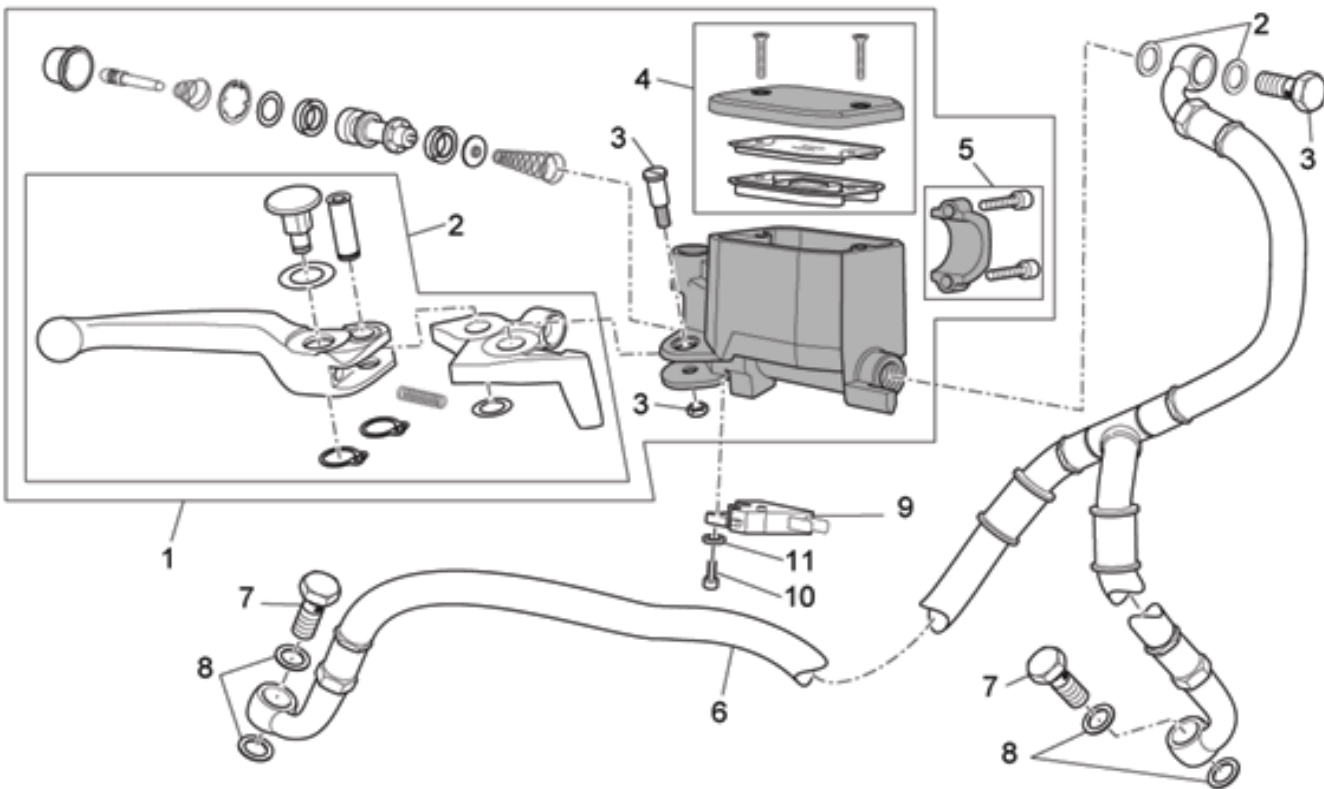

Breva V 1100 IE 2005-2006

Cat. GU077

Rel. n° 01

Front brake pump

Tab. n° 21

Ref.	Description	Year	I.M.	Country	Version	Code	Qty
1	Front brake pump	-	-	-	-	05660130	1
2	Front brake lever	-	-	-	-	AP8133510	1
3	Lever pin	-	-	-	-	AP8113995	1
4	Tank cap	-	-	-	-	05661130	1
5	U-bolt	-	-	-	-	AP8113993	1
6	Front brake pipe	-	-	-	-	05658830	1
7	Oil pipe screw *	-	-	-	-	95990028	3
8	Gasket	-	-	-	-	25656100	6
9	Brake light switch	-	-	-	-	03749845	1
10	Hex socket screw M4x12	-	-	-	-	98370412	1
11	Washer 4,3x8x1,5	-	-	-	-	95021104	1