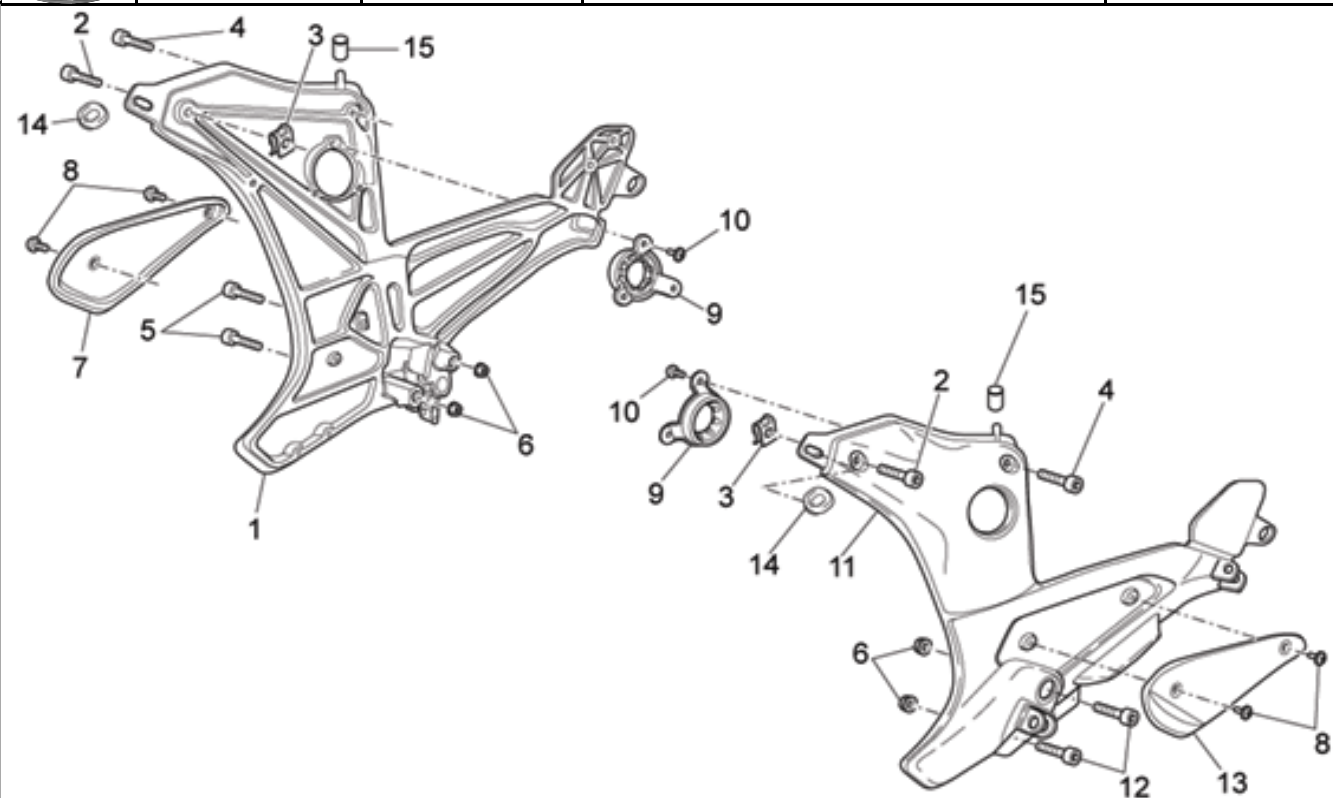

Breva V 1100 IE 2005-2006

Cat. GU077

Rel. n° 01

Foot rests II

Tab. n° **04**

Ref.	Description	Year	I.M.	Country	Version	Code	Qty
1	RH plate	-	-	-	-	05443530	1
2	Hex socket screw M8x30	-	-	-	-	98692430	2
3	Nut with clip M8x1,25	-	-	-	-	01576530	2
4	Hex socket screw M8x25	-	-	-	-	98692425	2
5	Screw TCEI M8x40	-	-	-	-	98680440	2
6	Self-locking nut M8*	-	-	-	-	AP8152300	4
7	RH protection	-	-	-	-	05446930	1
8	Screw w/ flange M5x9	-	-	-	-	AP8152339	4
9	Ring	-	-	-	-	05446431	2
10	Screw TBEI M5X10	-	-	-	-	98350210	6
11	LH plate	-	-	-	-	05446030	1
12	Hex socket screw M8x55	-	-	-	-	AP8150046	2
13	LH protection	-	-	-	-	05447430	1
14	Rubber spacer	-	-	-	-	AP8220162	4
15	Rubber spacer	-	-	-	-	AP8220526	2