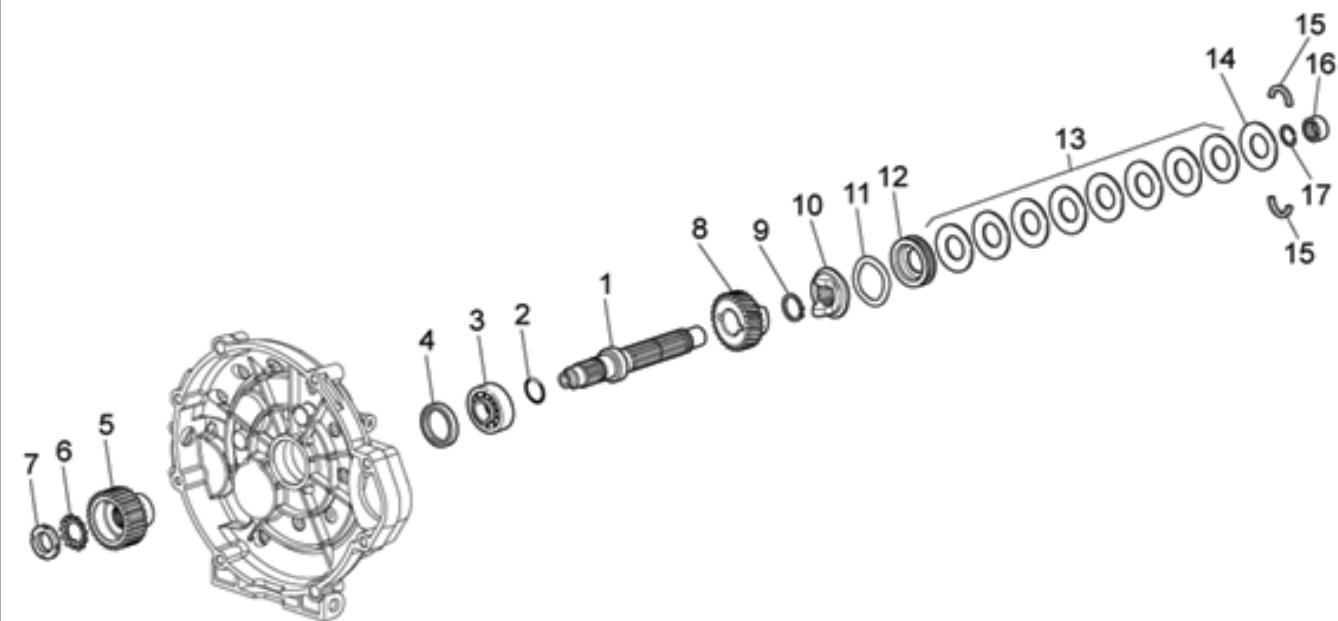

Breva V 1100 IE 2005-2006

Cat. GU077

Rel. n° 01

Clutch shaft

Tab. n° **51**

Ref.	Description	Year	I.M.	Country	Version	Code	Qty
1	Clutch shaft	-	-	-	-	05210731	1
2	O-ring 20,24X2,62	-	-	-	-	90706203	1
3	Ball bearing 25x52x15	-	-	-	-	92201226	1
4	Gasket ring 35x47x7	-	-	-	-	90403549	1
5	Clutch gear	-	-	-	-	05081830	1
6	Washer	-	-	-	-	95028022	1
7	Ring nut	-	-	-	-	93601022	1
8	Idle gear Z=26	-	-	-	-	05211131	1
9	Snap ring 25x2	-	-	-	-	90271125	1
10	Hose	-	-	-	-	05211231	1
11	Washer	-	-	-	-	95129340	1
12	Disc	-	-	-	-	05211030	1
13	Belleville spring	-	-	-	-	05211530	8
14	Disc	-	-	-	-	05211630	1
15	Half ring	-	-	-	-	12211700	2
16	Roller bearing 20x28x13	-	-	-	-	92232028	1
17	Snap ring 28x30,1	-	-	-	-	90272028	1