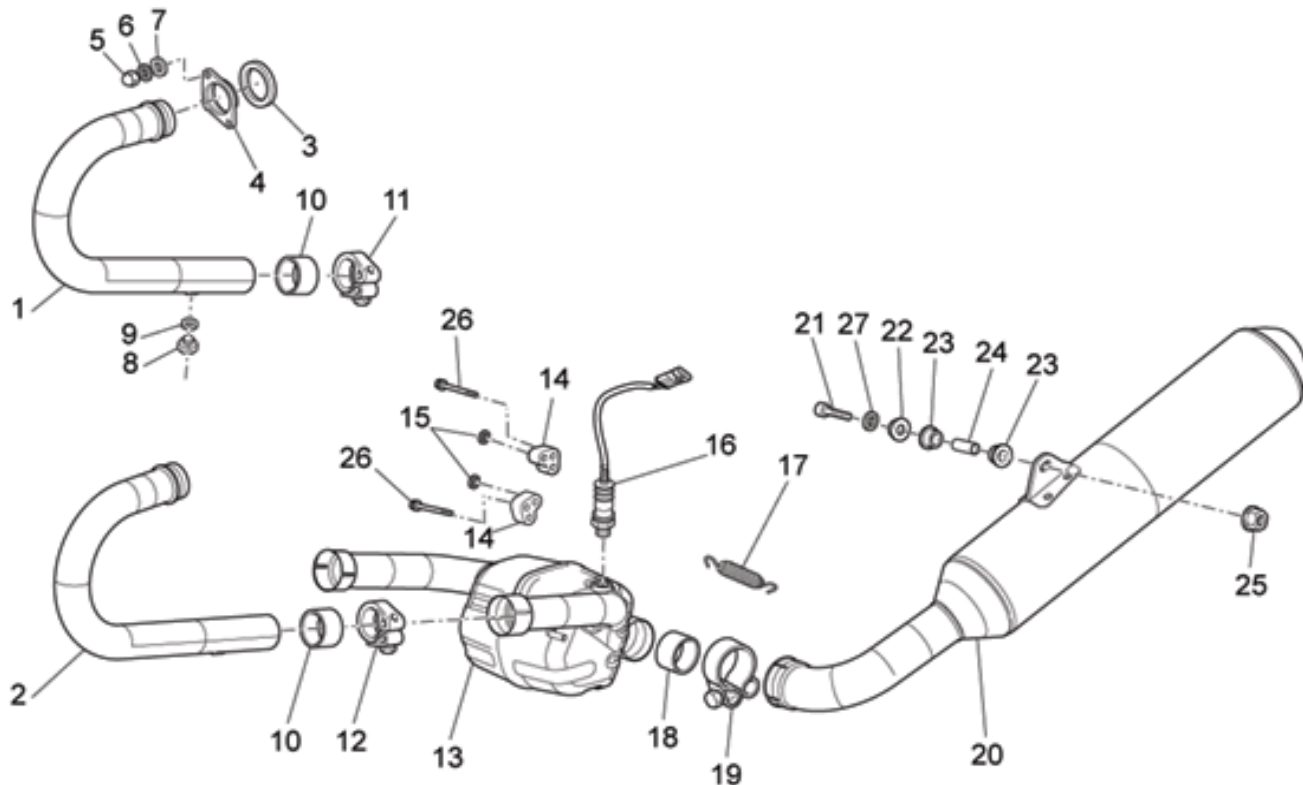

Breva V 1100 IE 2005-2006

Cat. GU077

Rel. n° 01

Exhaust unit

Tab. n° **27**

Ref.	Description	Year	I.M.	Country	Version	Code	Qty
1	RH exhaust pipe	-	-	-	-	05120930	1
2	LH exhaust pipe	-	-	-	-	05120931	1
3	Gasket	-	-	-	-	90718370	2
4	Flange	-	-	-	-	01121030	2
5	Nut M8x1,25	-	-	-	-	92787008	4
6	Washer 8,4X13X0,8	-	-	-	-	14615901	4
7	Washer	-	-	-	-	95005308	4
8	Plug	-	-	-	-	98110007	2
9	Gasket	-	-	-	-	30109330	2
10	Gasket	-	-	-	-	05121630	2
11	RH hose clamp	-	-	-	-	05123430	1
12	LH hose clamp	-	-	-	-	05123431	1
13	Expansion chamber	-	-	-	-	05123930	1
14	Rubber spacer	-	-	-	-	05124230	1
15	Washer for shafts D8	-	-	-	-	90274008	4
16	Lamda sensor	-	-	-	-	32727010	1
17	Spring	-	-	-	-	AP8121170	1
18	Gasket	-	-	-	-	05128230	1
19	Hose clamp	-	-	-	-	05126930	1
20	Silencer	-	-	-	-	05122930	1
21	Screw M8X45	-	-	-	-	98680445	1
22	Silencer fixing bush	-	-	-	-	AP8134378	2
23	Rubber exhaust	-	-	-	-	AP8144071	2
24	Spacer	-	-	-	-	AP8121072	1
25	Nut M8x1,25	-	-	-	-	92650138	1
26	Screw	-	-	-	-	05124330	2
27	Washer 8,5x24x2	-	-	-	-	95005312	1