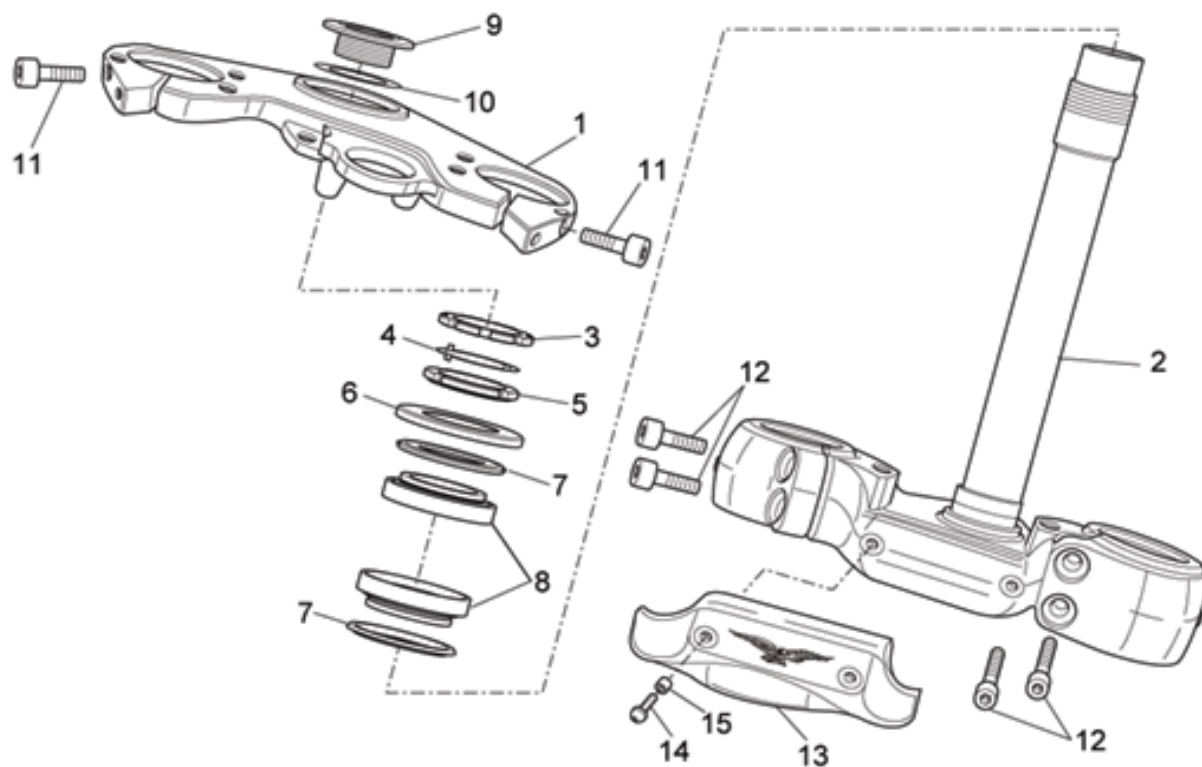

Ref.	Description	Year	I.M.	Country	Version	Code	Qty
1	Pin	-	-	-	-	AP8121567	4
2	Stop ring	-	-	-	-	AP8152409	4
3	Screw w/ flange M6x12*	-	-	-	-	AP8152277	8
4	Support rubber part	-	-	-	-	32443210	2
5	Footrest return spring	-	-	-	-	AP8121224	2
6	RH Foot rests	-	-	-	-	32440210	1
7	Plate	-	-	-	-	32441210	4
8	LH Foot rests	-	-	-	-	32441310	1
9	Footrest plate	-	-	-	-	AP8134451	4
10	Support rubber part	-	-	-	-	32443211	2
11	Rear footrest, RH	-	-	-	-	32442310	1
12	Coil compress. spring *	-	-	-	-	AP8121133	2
13	Ball D6,35	-	-	-	-	AP8101861	2
14	Rear footrest, LH	-	-	-	-	32442710	1

**Breva V 1100 IE 2005-2006**

Cat. GU077

Rel. n° 01

Foot rests II

Tab. n° **04**

Ref.	Description	Year	I.M.	Country	Version	Code	Qty
1	RH plate	-	-	-	-	05443530	1
2	Hex socket screw M8x30	-	-	-	-	98692430	2
3	Nut with clip M8x1,25	-	-	-	-	01576530	2
4	Hex socket screw M8x25	-	-	-	-	98692425	2
5	Screw TCEI M8x40	-	-	-	-	98680440	2
6	Self-locking nut M8*	-	-	-	-	AP8152300	4
7	RH protection	-	-	-	-	05446930	1
8	Screw w/ flange M5x9	-	-	-	-	AP8152339	4
9	Ring	-	-	-	-	05446431	2
10	Screw TBEI M5X10	-	-	-	-	98350210	6
11	LH plate	-	-	-	-	05446030	1
12	Hex socket screw M8x55	-	-	-	-	AP8150046	2
13	LH protection	-	-	-	-	05447430	1
14	Rubber spacer	-	-	-	-	AP8220162	4
15	Rubber spacer	-	-	-	-	AP8220526	2

Ref.	Description	Year	I.M.	Country	Version	Code	Qty
1	Gear lever	-	-	-	-	05251130	1
2	Brake lever pin	-	-	-	-	AP8121221	1
3	Lever rubber	-	-	-	-	AP8120912	1
4	Hex socket screw M6x16	-	-	-	-	98682316	1
5	Circlip d9	-	-	-	-	AP8150462	1
6	Hex socket screw M6x20	-	-	-	-	98682320	1
7	O-ring 11,11x1,78	-	-	-	-	AP8144007	2
8	Washer 12,2X20X2	-	-	-	-	95008213	1
9	Hex socket screw M6x20	-	-	-	-	98682320	1
10	Lever	-	-	-	-	05258230	1
12	Change gear tie rod compl.	-	-	-	-	05257830	1
13	Lever	-	-	-	-	05256930	1