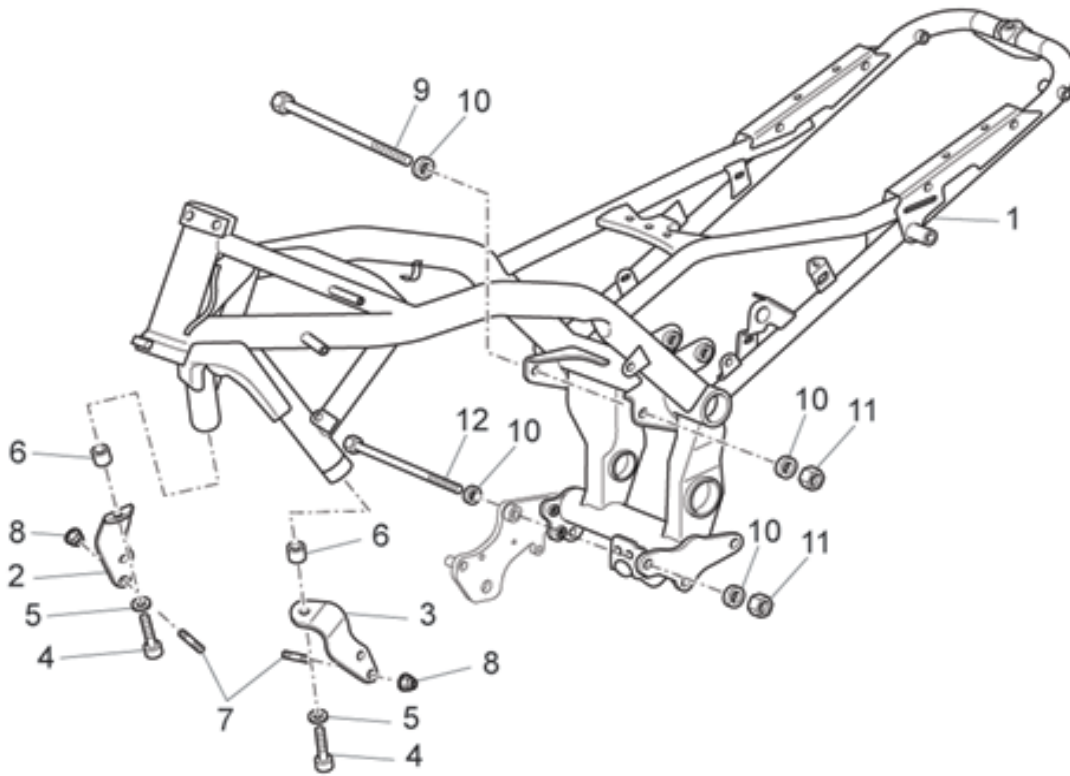

**Breva V 1100 IE 2005-2006**

Cat. GU077

Rel. n° 01

Frame

Tab. n° **01**

Ref.	Description	Year	I.M.	Country	Version	Code	Qty
1	Frame	-	-	-	-	05400130	1
2	RH plate	-	-	-	-	05421430	1
3	LH plate	-	-	-	-	05421530	1
4	Hex socket screw M12x50	-	-	-	-	98682650	2
5	Washer 13x18x1,7	-	-	-	-	30217900	2
6	Spacer 12x35x14	-	-	-	-	91181215	2
7	Stud bolt M10x35	-	-	-	-	96510036	2
8	Self-locking nut M10*	-	-	-	-	AP8152301	4
9	Pin	-	-	-	-	AP8221307	1
10	Washer 13x24x2,5	-	-	-	-	95008313	4
11	Low self-locking nut M12*	-	-	-	-	AP8150432	2
12	Pin M12x270	-	-	-	-	AP8221227	1

Ref.	Description	Year	I.M.	Country	Version	Code	Qty
1	Pin	-	-	-	-	AP8121567	4
2	Stop ring	-	-	-	-	AP8152409	4
3	Screw w/ flange M6x12*	-	-	-	-	AP8152277	8
4	Support rubber part	-	-	-	-	32443210	2
5	Footrest return spring	-	-	-	-	AP8121224	2
6	RH Foot rests	-	-	-	-	32440210	1
7	Plate	-	-	-	-	32441210	4
8	LH Foot rests	-	-	-	-	32441310	1
9	Footrest plate	-	-	-	-	AP8134451	4
10	Support rubber part	-	-	-	-	32443211	2
11	Rear footrest, RH	-	-	-	-	32442310	1
12	Coil compress. spring *	-	-	-	-	AP8121133	2
13	Ball D6,35	-	-	-	-	AP8101861	2
14	Rear footrest, LH	-	-	-	-	32442710	1