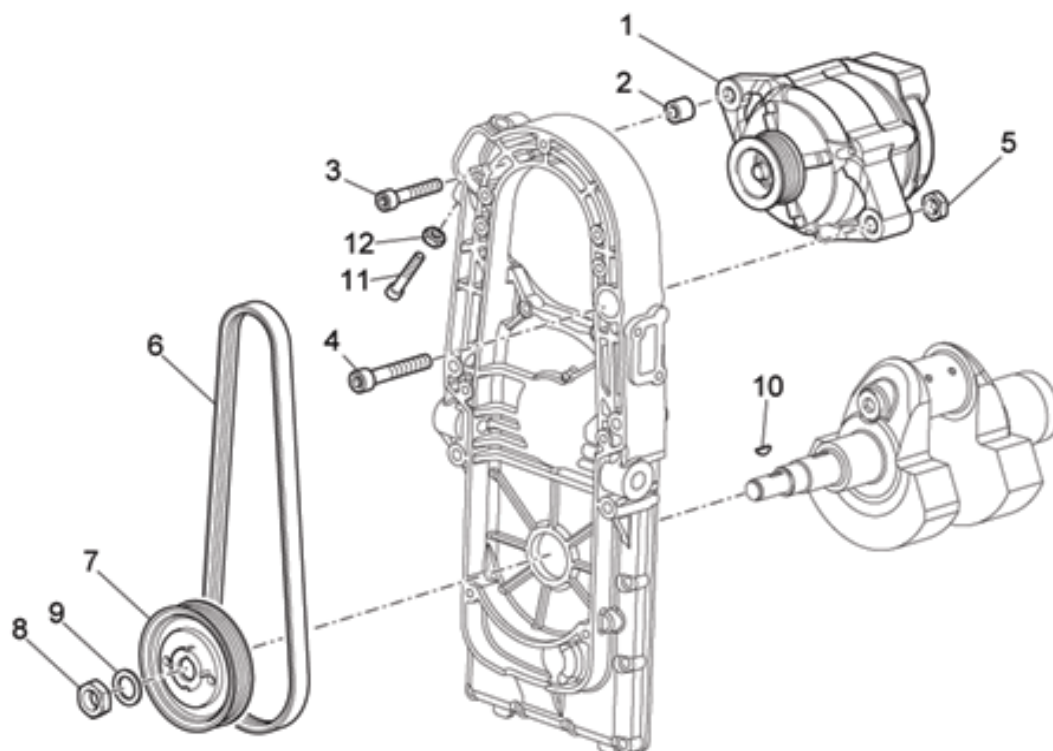

Breva V 1100 IE 2005-2006

Cat. GU077

Rel. n° 01

Current generator

Tab. n° 52

Ref.	Description	Year	I.M.	Country	Version	Code	Qty
1	Generator	-	-	-	-	05712430	1
2	Spacer 8,5x17x13	-	-	-	-	91180823	1
3	Hex socket screw M8X45	-	-	-	-	98620445	1
4	Hex socket screw M10x60	-	-	-	-	98620560	1
5	Nut M10X1,5	-	-	-	-	92660012	1
6	Belt	-	-	-	-	05702530	1
7	Generator lever pulley	-	-	-	-	05701430	1
8	Nut	-	-	-	-	92606516	1
9	Washer	-	-	-	-	30714201	1
10	Flywheel magneto key	-	-	-	-	4FAN000030	1
11	Hex socket screw M8x50	-	-	-	-	98230850	1
12	Nut M8x1,25	-	-	-	-	92605408	1