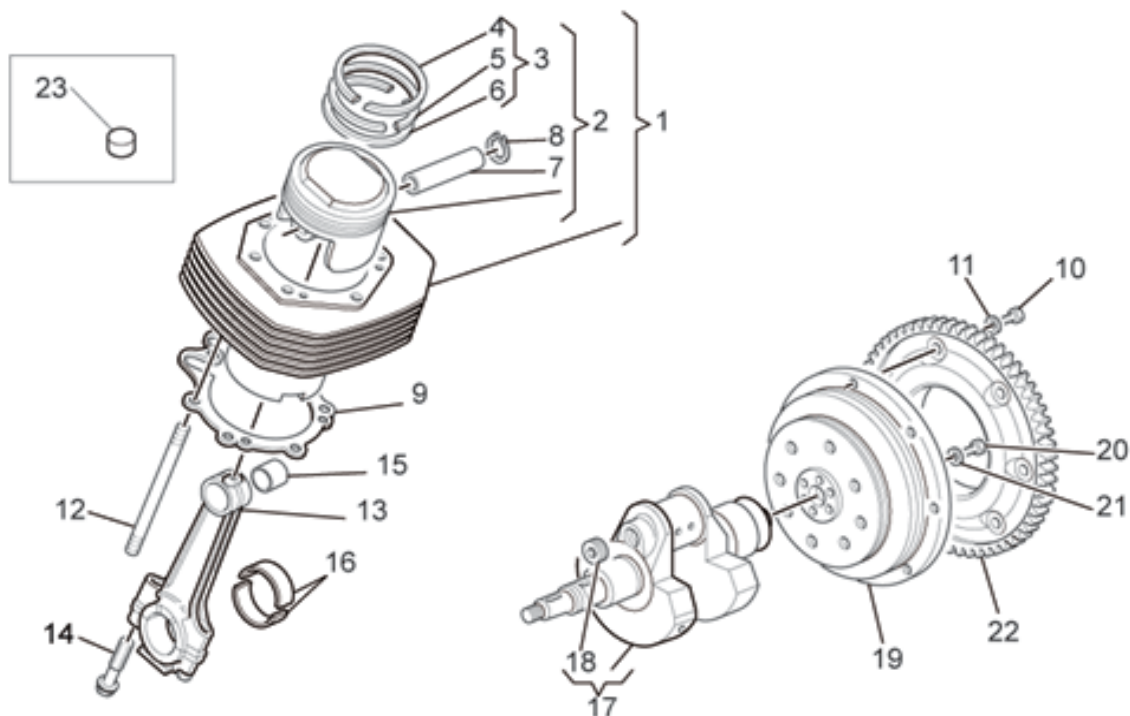

Breva V 1100 IE 2005-2006

Cat. GU077

Rel. n° 01

Crankshaft cpl.

Tab. n° **42**

Ref.	Description	Year	I.M.	Country	Version	Code	Qty
1	Cylinder with piston	-	-	-	-	05060130	2
2	Piston assy	-	-	-	-	05060230	2
3	Pistonring set	-	-	-	-	05060630	2
4	Piston ring	-	-	-	-	05060730	2
5	Piston ring	-	-	-	-	05060930	2
6	Piston ring	-	-	-	-	05061030	2
7	Piston pin	-	-	-	-	30061241	2
8	Stop ring	-	-	-	-	90351039	4
9	Gasket	-	-	-	-	05020830	2
10	Screw	-	-	-	-	37067705	8
11	Washer 6,4x10x0,7	-	-	-	-	14217901	8
12	Stud bolt	-	-	-	-	12021700	8
13	Connecting rod cpl.	-	-	-	-	05061530	2
14	Connecting rod screw	-	-	-	-	01062230	4
15	Bush	-	-	-	-	91112128	2
16	Bearing half-shell	-	-	-	-	01062030	4
	Bearing half-shell min.0,254	-	-	-	-	01062031	4
	Bearing half-shell min.0,508	-	-	-	-	01062032	4
	Bearing half-shell min.0,762	-	-	-	-	01062033	4
17	Crankshaft cpl.	-	-	-	-	05064130	1
18	Plug	-	-	-	-	37065405	1
19	Flywheel cpl.	-	-	-	-	04067000	1
20	Screw M8X25	-	-	-	-	12067701	6
21	Washer 8,4X13X0,8	-	-	-	-	14615901	6
22	Chain ring	-	-	-	-	01067930	1
23	Rubber spacer	-	-	-	-	05025330	54