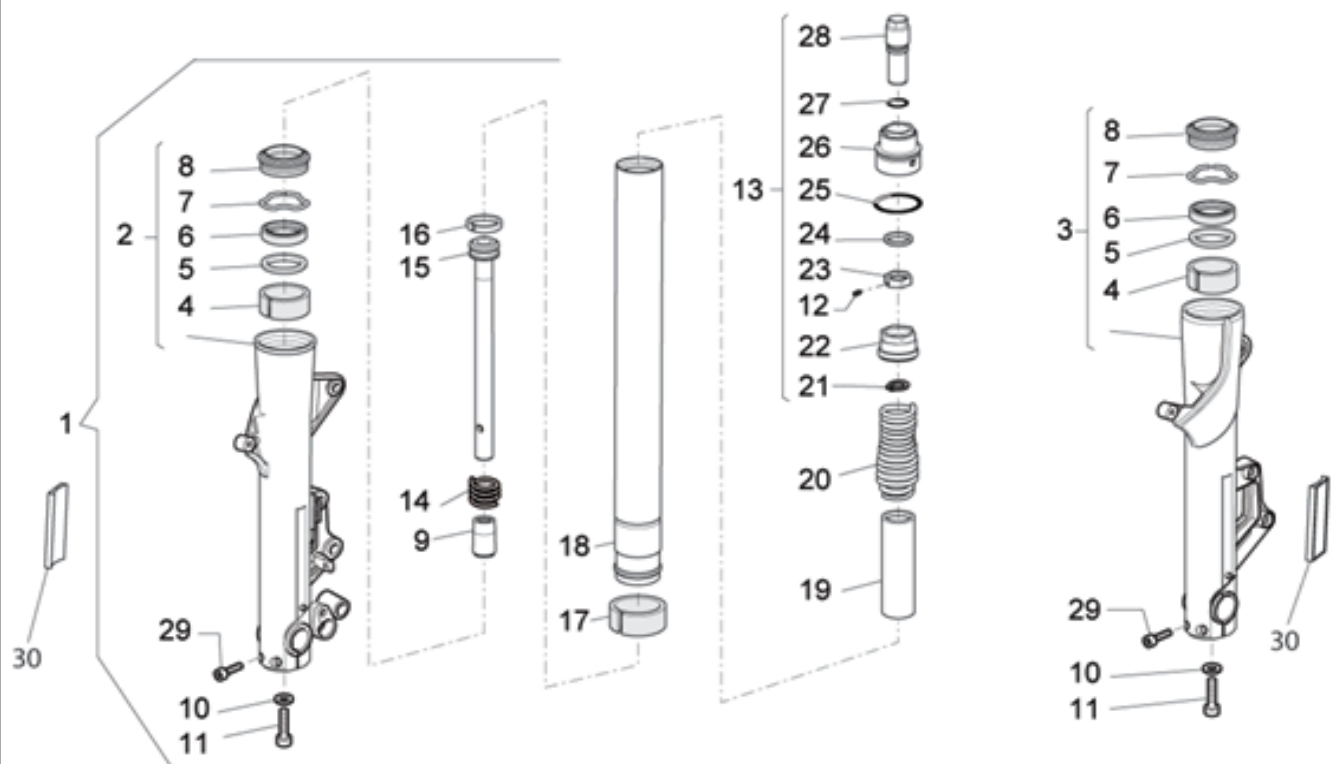

Breva V 1100 IE 2005-2006

Cat. GU077

Rel. n° 01

Front fork

Tab. n° **07**

Ref.	Description	Year	I.M.	Country	Version	Code	Qty
1	Front fork "Marzocchi"	-	-	-	-	05490230	1
2	RH sleeve	-	-	-	-	05490630	1
3	LH sleeve	-	-	-	-	05490730	1
4	Upper bush	-	-	-	-	03530528	2
5	Cup	-	-	-	-	03530527	2
6	Gasket ring	-	-	-	-	03530526	2
7	Stop ring	-	-	-	-	03530525	2
8	Dust cover	-	-	-	-	03530524	2
9	Drift	-	-	-	-	03530551	2
10	Washer 14x10,5x1,5	-	-	-	-	05530535	2
11	Screw TCEI M6x25	-	-	-	-	98682325	2
12	Dowel	-	-	-	-	01530501	2
13	Plug cpl.	-	-	-	-	05504530	2
14	Return spring	-	-	-	-	03530553	2
15	Plunger, complete	-	-	-	-	05530530	2
16	Ring	-	-	-	-	03530550	2
17	Lower bush	-	-	-	-	03530510	2
18	Sleeve	-	-	-	-	05525430	2
19	Preload tube	-	-	-	-	05530531	2
20	Spring	-	-	-	-	05526630	2
21	Stop ring	-	-	-	-	90271016	2
22	Bush	-	-	-	-	05530532	2
23	Nut	-	-	-	-	05530533	2
24	Fifth wheel	-	-	-	-	01530503	2
25	O-ring	-	-	-	-	05530536	2
26	Body	-	-	-	-	00000000	2
27	O-ring	-	-	-	-	01530509	2
28	Adjusting pin	-	-	-	-	05530534	2
29	Hex socket screw M6X40	-	-	-	-	98680340	2
30	Reflector, amber	-	-	USA	-	05781630	2