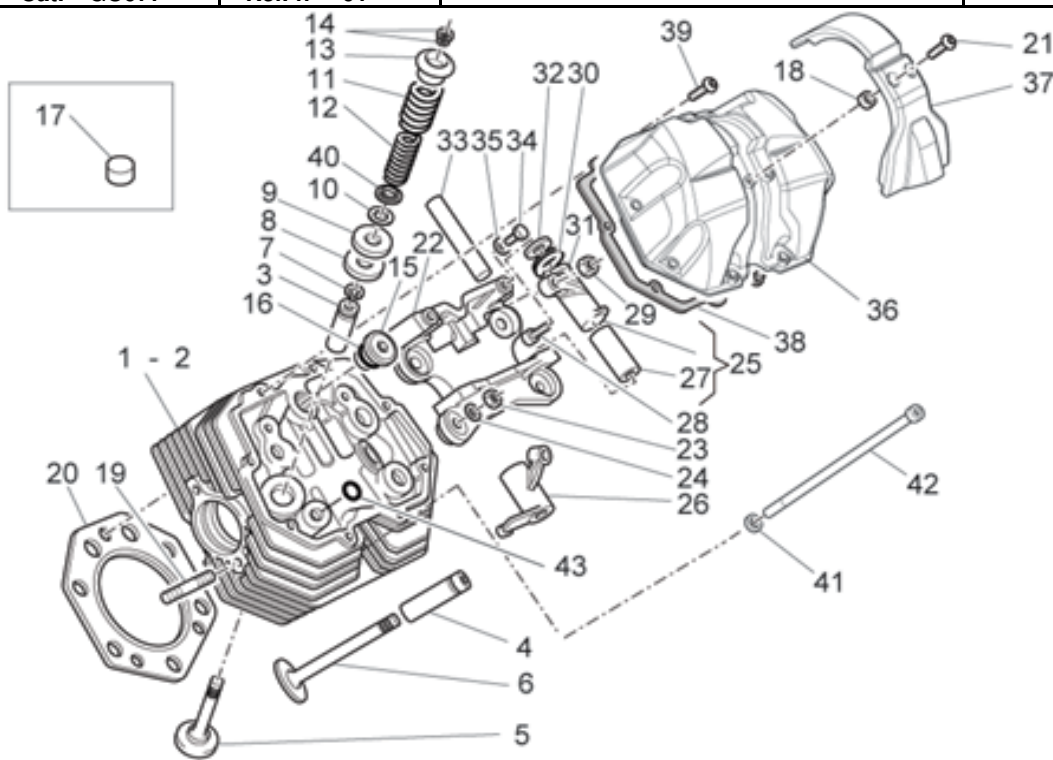

Breva V 1100 IE 2005-2006

Cat. GU077

Rel. n° 01

Cylinder head and valves

Tab. n° **41**

Ref.	Description	Year	I.M.	Country	Version	Code	Qty
1	RH head assy w/h valve	-	-	-	-	05022130	1
2	LH head assy with valve	-	-	-	-	05022230	1
3	Exhaust valve guide	-	-	-	-	13036801	2
4	Intake valve guide	-	-	-	-	14036860	2
5	Exhaust valve	-	-	-	-	05036130	2
6	Intake valve	-	-	-	-	05036030	2
7	Snap ring	-	-	-	-	90353016	4
8	Washer	-	-	-	-	13037200	4
9	Washer	-	-	-	-	14037300	10
10	Washer plate	-	-	-	-	01038730	4
11	Outer spring	-	-	-	-	37037405	4
12	Inner spring	-	-	-	-	37037605	4
13	Upper cup	-	-	-	-	01038060	4
14	Valve half-cone	-	-	-	-	01038160	8
15	Oil plug	-	-	-	-	12022600	2
16	O-ring 20,24X2,62	-	-	-	-	90706203	2
17	Rubber spacer	-	-	-	-	05025331	18
18	Bush 6,8x8,8x9,8	-	-	-	-	32116810	4
19	Stud bolt	-	-	-	-	96508040	4
20	Gasket	-	-	-	-	03022055	2
21	Screw w/ flange M5x12	-	-	-	-	AP8152298	4
22	Rocker arm support	-	-	-	-	14034865	2
23	Nut M10X1,5	-	-	-	-	92603010	8
24	Washer 10,5X21X1	-	-	-	-	14018400	8
25	RH rocker arm assy	-	-	-	-	14030201	2
26	LH rocker arm assy	-	-	-	-	14030401	2
27	Bush 15x18x43	-	-	-	-	91111511	4
28	Adjuster screw	-	-	-	-	17034050	4
29	Nut	-	-	-	-	10034100	4
30	Spring	-	-	-	-	94322215	4
31	Washer	-	-	-	-	90118152	8
32	Washer	-	-	-	-	10032700	4
33	Rocker shaft	-	-	-	-	12031800	4
34	Screw M6X16	-	-	-	-	98084316	4
35	Washer 6,5x11x2	-	-	-	-	95120065	4
36	Head cover brown	-	-	-	-	05023530	2
37	Insert	-	-	-	-	05023430	2
38	Cover gasket	-	-	-	-	05023730	2