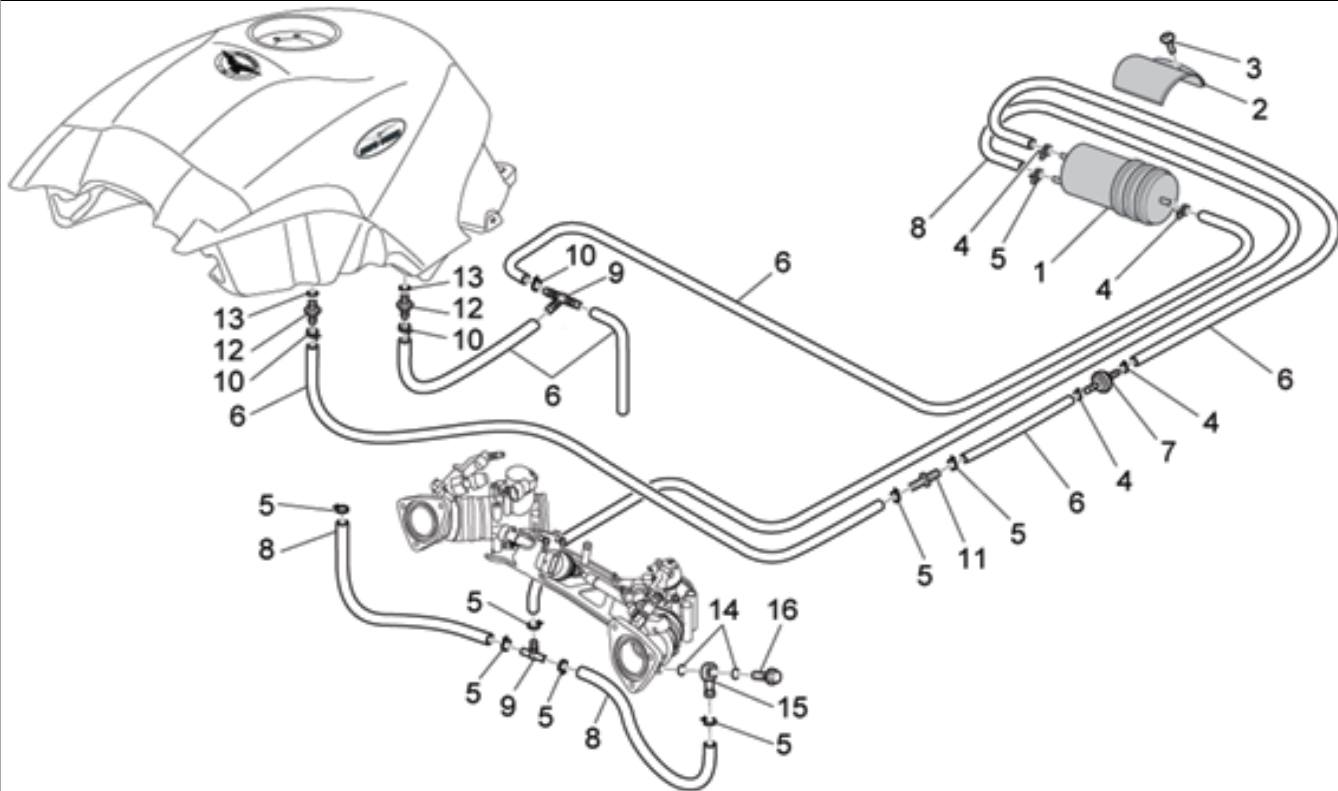

Breva V 1100 IE 2005-2006

Cat. GU077

Rel. n° 01

Fuel vapour recover system

Tab. n° 55

Ref.	Description	Year	I.M.	Country	Version	Code	Qty
1	Carbon filter	-	-	USA	-	AP8102678	1
2	Canister support plate	-	-	USA	-	AP8134884	1
3	Phillips screw, SWP M5X20	-	-	USA	-	AP8152329	1
4	Hose clamp D11,3	-	-	USA	-	AP8102378	4
5	Hose clamp D9,1*	-	-	USA	-	AP8102377	8
6	Fuel pipe 5,5x10	-	-	USA	-	AP8120952	3
7	Pressure valve	-	-	USA	-	AP8104614	1
8	Breather pipe	-	-	USA	-	AP8220263	2
9	3-way union	-	-	USA	-	AP8104666	2
10	Hose clamp D10,1*	-	-	USA	-	AP8101595	3
11	2-way union	-	-	USA	-	AP8101944	1
12	Union	-	-	USA	-	30103730	2
13	O-ring 2018	-	-	USA	-	AP8120965	2
14	O-ring 6x1	-	-	USA	-	90706009	4
15	Union	-	-	USA	-	95963062	2
16	Bored screw M6X1	-	-	USA	-	95990023	2