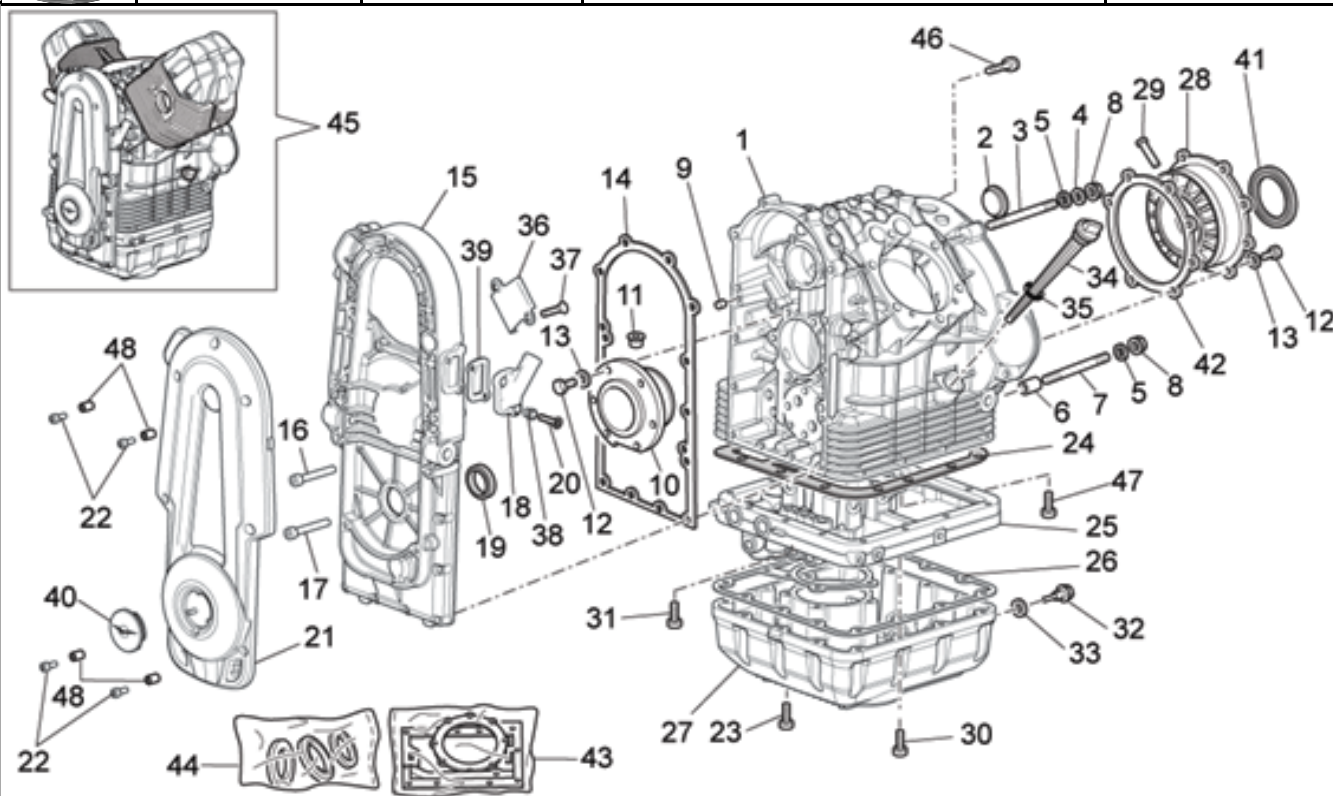

Breva V 1100 IE 2005-2006

Cat. GU077

Rel. n° 01

Crank-case

Tab. n° 40a

Ref.	Description	Year	I.M.	Country	Version	Code	Qty
35	O-ring 17,86X2,62	-	-	-	-	90706178	1
36	Plate	-	-	-	-	05007330	1
37	Screw	-	-	-	-	98257408	2
38	Bush 6,4x8,4x10,5	-	-	-	-	91120607	2
39	O-ring 34,65x1,78viton	-	-	-	-	90706347	1
40	Plug	-	-	-	-	05002130	1
41	Gasket ring	-	-	-	-	90405367	1
42	Gasket	-	-	-	-	12011800	1
43	Engine set gasket	-	-	-	-	05999030	1
44	Engine oil seal kit/Gear box	-	-	-	-	05999530	1
45	Engine cpl.	-	-	-	-	05991030	1
46	Screw w/ flange M8x45*	-	-	-	-	AP8152291	1
47	Hex socket screw M6X40	-	-	-	-	98680340	2
48	Bush 6,8x8,8x5,8	-	-	-	-	91120606	4