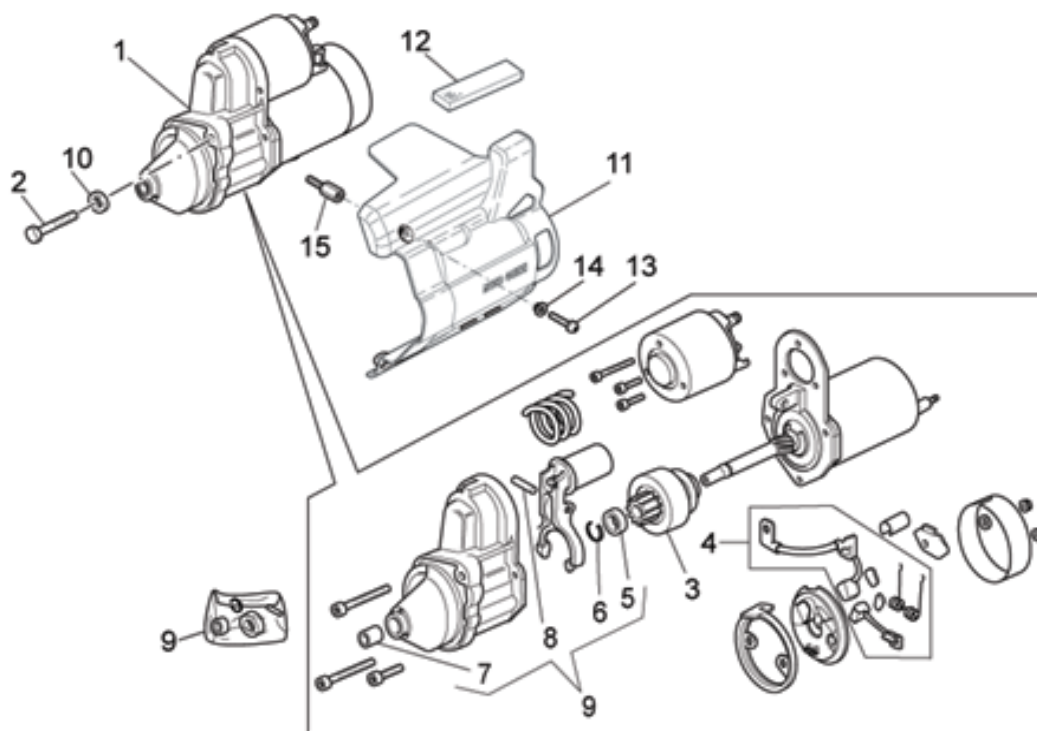

**Breva V 1100 IE 2005-2006**

Cat. GU077

Rel. n° 01

Current generator

Tab. n° 52

Ref.	Description	Year	I.M.	Country	Version	Code	Qty
1	Generator	-	-	-	-	05712430	1
2	Spacer 8,5x17x13	-	-	-	-	91180823	1
3	Hex socket screw M8X45	-	-	-	-	98620445	1
4	Hex socket screw M10x60	-	-	-	-	98620560	1
5	Nut M10X1,5	-	-	-	-	92660012	1
6	Belt	-	-	-	-	05702530	1
7	Generator lever pulley	-	-	-	-	05701430	1
8	Nut	-	-	-	-	92606516	1
9	Washer	-	-	-	-	30714201	1
10	Flywheel magneto key	-	-	-	-	4FAN000030	1
11	Hex socket screw M8x50	-	-	-	-	98230850	1
12	Nut M8x1,25	-	-	-	-	92605408	1